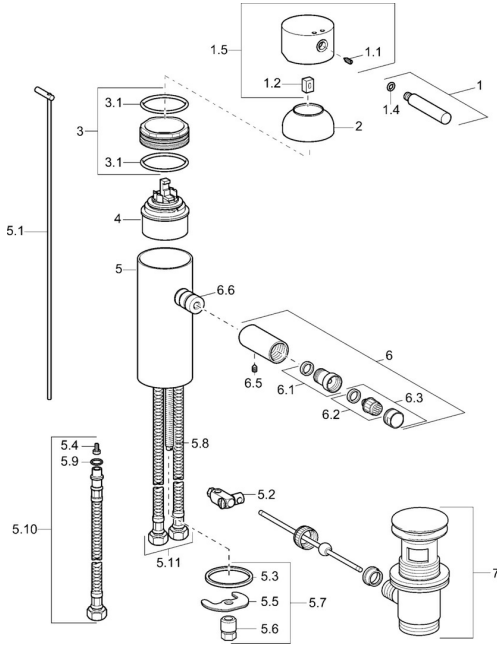

EAN: 4015474059009
static.hansa.com/51733201

Reserveonderdelen

SP51733201

	Naam	Code
1	Hendel, (-2009) Chroom Stopgezet	59912466
1.1	Schroef, M5x8, SW2.5	59904755
1.2	Joint klassiek uitloop	59904778
1.4	O-ring, d 6x1	59912136
1.5	Kap Chroom Stopgezet	59912465
2	Kap Chroom Stopgezet	59912468
3	Schroefoog, M50x1, SW45 Stopgezet	59912469
3.1	O-ring, d 46x2	59912470
4	Binnenwerk, 4,8 eco	59904601
5.1	Trekstang Chroom Stopgezet	59912473
5.2	Gewichtstuk	59904624
5.3	Dichting, 37x48x3.5	59911422
5.4	Attachment clamp Stopgezet	59911416
5.5	Fixing plate	59904765
5.6	Schroef, M8x1, SW13	59904766
5.7	Bevestigingsset	59910749
5.8	Bevestigingsschroeven, M8x1, L=140	59912474
5.9	O-ring, 9x2	59905095
5.10	Flexibele aansluitingen, L=410, G3/8 Stopgezet	59912302
5.11	Slangen Chroom Stopgezet	59912472
6	Uitloop Chroom Stopgezet	59912476
6.1	Mousseur, M22/24 A	59902081
6.2	Kogelstuk bidet, M24x1	59904920
6.3	Mousseur, M24x1 STD HC A Chroom	59902366
6.5	Pin, M5x6, SW2.6 Stopgezet	59912477
6.6	Nippel Stopgezet	59912478
7	Wastegarnituur Chroom	59911441