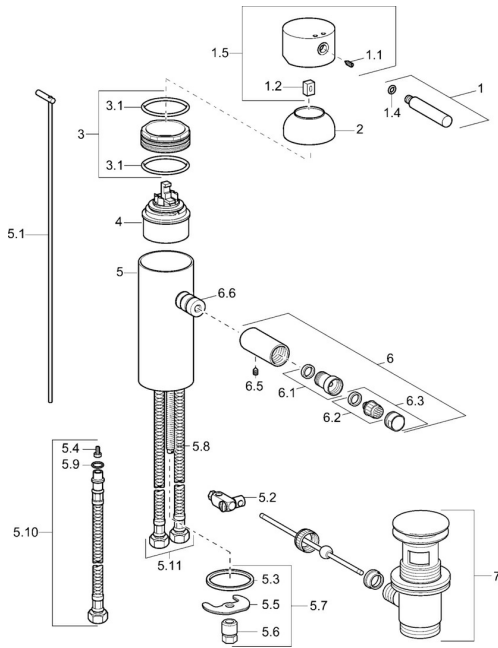

EAN: 4015474059009
static.hansa.com/51733201

Parti di ricambio

SP51733201

	Nome	Codice
1	Leva, (-2009) Cromo Fuori produzione	59912466
1.1	Screw, M5x8, SW2.5	59904755
1.2	Adattatore	59904778
1.4	O-ring, d 6x1	59912136
1.5	Cappuccio Cromo Fuori produzione	59912465
2	Cappuccio Cromo Fuori produzione	59912468
3	Vite eye, M50x1, SW45 Fuori produzione	59912469
3.1	O-ring, d 46x2	59912470
4	Cartuccia, 4,8 eco	59904601
5.1	Asta saltarello Cromo Fuori produzione	59912473
5.2	Snodo	59904624
5.3	Giunto, 37x48x3.5	59911422
5.4	Attachment clamp Fuori produzione	59911416
5.5	Fixing plate	59904765
5.6	Screw, M8x1, SW13	59904766
5.7	Set di fissaggio	59910749
5.8	Viti di fissaggio, M8x1, L=140	59912474
5.9	O-ring, 9x2	59905095
5.10	Cannette flessibili, L=410, G3/8 Fuori produzione	59912302
5.11	Tubo flessibile Cromo Fuori produzione	59912472
6	Bocca Cromo Fuori produzione	59912476
6.1	Aereatore, M22/24 A	59902081
6.2	Aeratore per miscelatore bidet, M24x1	59904920
6.3	Aereatore, M24x1 STD HC A Cromo	59902366
6.5	, M5x6, SW2.6 Fuori produzione	59912477
6.6	Niplo Fuori produzione	59912478
7	Scarico a saltarello Cromo	59911441