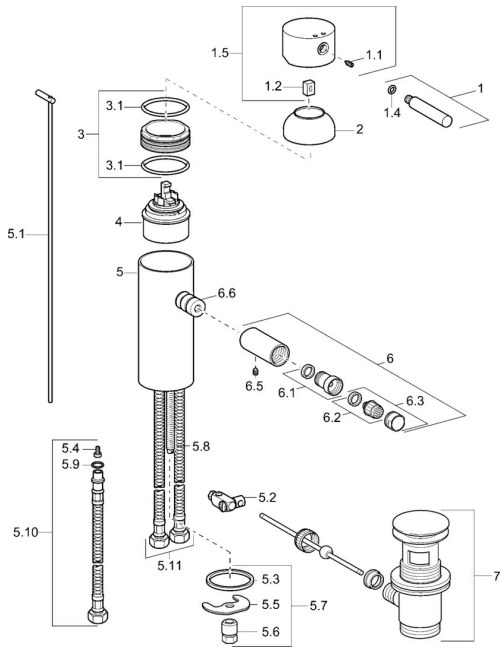

## Pièces de rechange

### SP51733201

	Nom	Code
1	Levier, (-2009) Chrome <b>Arrêté</b>	59912466
1.1	Vis, M5x8, SW2.5	59904755
1.2	Kit de joints pour bec	59904778
1.4	Joint, d 6x1	59912136
1.5	Cache Chrome <b>Arrêté</b>	59912465
2	Chape Chrome <b>Arrêté</b>	59912468
3	Vis Loop, M50x1, SW45 <b>Arrêté</b>	59912469
3.1	Joint, d 46x2	59912470
4	Cartouche, 4.8 eco	59904601
5.1	Tirette de vidage Chrome <b>Arrêté</b>	59912473
5.2	Joint	59904624
5.3	Joint, 37x48x3.5	59911422
5.4	Attachment clamp <b>Arrêté</b>	59911416
5.5	Fixing plate	59904765
5.6	Vis, M8x1, SW13	59904766
5.7	Ensemble de fixation	59910749
5.8	Vis, M8x1, L=140	59912474
5.9	Joint, 9x2	59905095
5.10	Flexible d'alimentation, L=410, G3/8 <b>Arrêté</b>	59912302
5.11	Tuyau Chrome <b>Arrêté</b>	59912472
6	Bec Chrome <b>Arrêté</b>	59912476
6.1	Aérateur, M22/24 A	59902081
6.2	Joint boule pour mitigeur bidet, M24x1	59904920
6.3	Aérateur, M24x1 STD HC A Chrome	59902366
6.5	Goupille, M5x6, SW2.6 <b>Arrêté</b>	59912477
6.6	Nipple <b>Arrêté</b>	59912478
7	Vidage Chrome	59911441