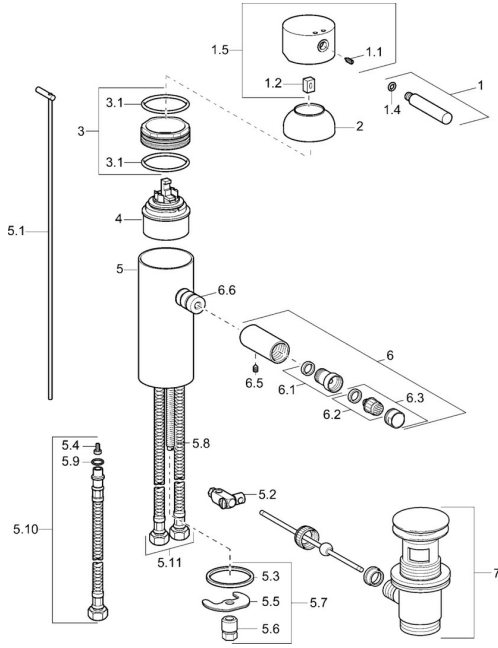

Ersatzteile

SP51733201

	Name	Art.-Nr.
1	Hebel, (-2009) Chrom Ausgelaufen	59912466
1.1	Schraube, M5x8, SW2.5	59904755
1.2	Kunststoffadapter	59904778
1.4	O-Ring, d 6x1	59912136
1.5	Abdeckung Chrom Ausgelaufen	59912465
2	Abdeckkappe Chrom Ausgelaufen	59912468
3	Ringschraube, M50x1, SW45 Ausgelaufen	59912469
3.1	O-Ring, d 46x2	59912470
4	Kartusche, 4,8 eco	59904601
5.1	Zugstange mit Knopf Chrom Ausgelaufen	59912473
5.2	Gelenkstück	59904624
5.3	Dichtung, 37x48x3.5	59911422
5.4	Befestigungsklammer Ausgelaufen	59911416
5.5	Befestigungsplatte	59904765
5.6	Schraube, M8x1, SW13	59904766
5.7	Befestigungssatz	59910749
5.8	Befestigungsschraube, M8x1, L=140	59912474
5.9	O-Ring, 9x2	59905095
5.10	Anschlußschlauch, L=410, G3/8 Ausgelaufen	59912302
5.11	Schlauch Chrom Ausgelaufen	59912472
6	Auslauf Chrom Ausgelaufen	59912476
6.1	Luftsprudler, M22/24 A	59902081
6.2	Strahlregler mit Kugelgelenk für Bidetarmatur, M24x1	59904920
6.3	Luftsprudler, M24x1 STD HC A Chrom	59902366
6.5	Stift, M5x6, SW2.6 Ausgelaufen	59912477
6.6	Nippel Ausgelaufen	59912478
7	Ablaufgarnitur Chrom	59911441