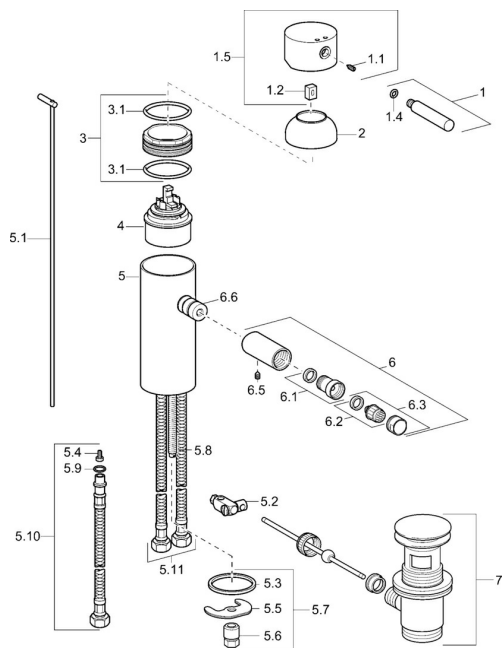

EAN: 4015474059009
static.hansa.com/51733201

Náhradní díly

SP51733201

	Název	Kód
1	Páka, (-2009) Chrom Ukončeno	59912466
1.1	Šroub, M5x8, SW2.5	59904755
1.2	Kluzné pouzdro (osazené)	59904778
1.4	O-kroužek, d 6x1	59912136
1.5	Kryt Chrom Ukončeno	59912465
2	Krytka Chrom Ukončeno	59912468
3	Oční šroub, M50x1, SW45 Ukončeno	59912469
3.1	O-kroužek, d 46x2	59912470
4	Kartuše, 4,8 eco	59904601
5.1	Ovládací táhlo vypouštěcího ventilu Chrom Ukončeno	59912473
5.2	Spojovací díl táhel	59904624
5.3	Těsnění, 37x48x3.5	59911422
5.4	Attachment clamp Ukončeno	59911416
5.5	Upevňovací deska	59904765
5.6	Šroub, M8x1, SW13	59904766
5.7	Upevňovací set	59910749
5.8	Upevňovací šroub, M8x1, L=140	59912474
5.9	O-kroužek, 9x2	59905095
5.10	Flexibilní hadička, L=410, G3/8 Ukončeno	59912302
5.11	Hadice Chrom Ukončeno	59912472
6	Výtokové rameno Chrom Ukončeno	59912476
6.1	Aerator, M22/24 A	59902081
6.2	Kulový kloub, M24x1	59904920
6.3	Aerator, M24x1 STD HC A Chrom	59902366
6.5	Kolík, M5x6, SW2.6 Ukončeno	59912477
6.6	Šroubení Ukončeno	59912478
7	Vypouštěcí ventil Chrom	59911441