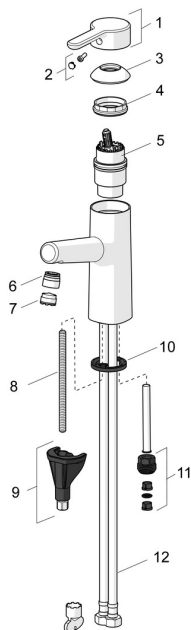

## Náhradní díly

### SP51712283

	Název	Kód
01	Páka Chrom	59914574
02	Záslepka	59914573
03	Krytka Chrom	59914649
04	Upevňovací matice, M42x1.5, SW 38	59914128
05	Kartuše, 4.0 Classic	59914129
06	Fitting ring for aerator Chrom	59914645
07	Aerator, M18.5x1, TJ	59913366
08	Upevňovací šroub, M8x1, L=130	59914474
09	Upevňovací set	59914475
10	Těsnění	59914591
11	Šroubení <b>Ukončeno</b>	59914133
12	Flexibilní hadička, L=475, G3/8-M10x1 LH <b>Ukončeno</b>	59914468
N.I.	Držák sprchy Chrom	04430100
N.I.	Sprchová hadice, L=1600 Saténová	54120500
N.I.	Vypouštěcí ventil Chrom	59911441
N.I.	Ovládací táhlo vypouštěcího ventilu Chrom	59913459
N.I.	Bidetta-ruční sprcha Chrom	59914162