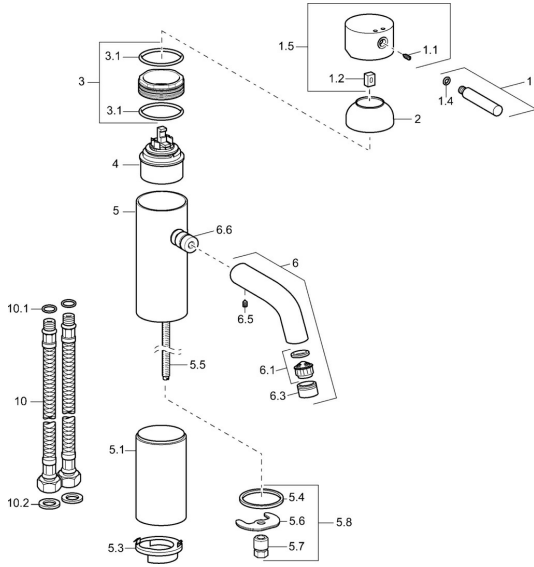

## Reserveonderdelen

### SP51722211

	Naam	Code
1	Hendel, (-2009) Chroom <b>Stopgezet</b>	59912466
1.1	Schroef, M5x8, SW2.5	59904755
1.2	Joint klassiek uitloop	59904778
1.4	O-ring, d 6x1	59912136
1.5	Kap Chroom <b>Stopgezet</b>	59912465
2	Kap Chroom <b>Stopgezet</b>	59912468
3	Schroefoog, M50x1, SW45 <b>Stopgezet</b>	59912469
3.1	O-ring, d 46x2	59912470
4	Binnenwerk, 4,8 eco	59904601
5.1	Afstandhouder, L=110 Chroom <b>Stopgezet</b>	59913167
5.3	Disk <b>Stopgezet</b>	59913164
5.4	Dichting, 37x48x3.5	59911422
5.5	Aansluitnippel, M8x1 <b>Stopgezet</b>	59913165
5.6	Fixing plate	59904765
5.7	Schroef, M8x1, SW13	59904766
5.8	Bevestigingsset	59910749
6	Uitloop <b>Stopgezet</b>	59912475
6.1	Mousseur, M22/24 A	59902081
6.3	Mousseur en sleutel, M24x1, (2002-) Chroom	59912225
6.5	Pin, M5x6, SW2.6 <b>Stopgezet</b>	59912477
6.6	Nippel <b>Stopgezet</b>	59912478
10	Flexibele aansluitingen, L=590, G3/8-M10x1 <b>Stopgezet</b>	59913166
10.1	O-ring, d 7.65x1.78	59902337
10.2	Dichting, 9.5x14.4x2	59912551
N.I.	Schuimstralersleutel, (2002-)	59912228