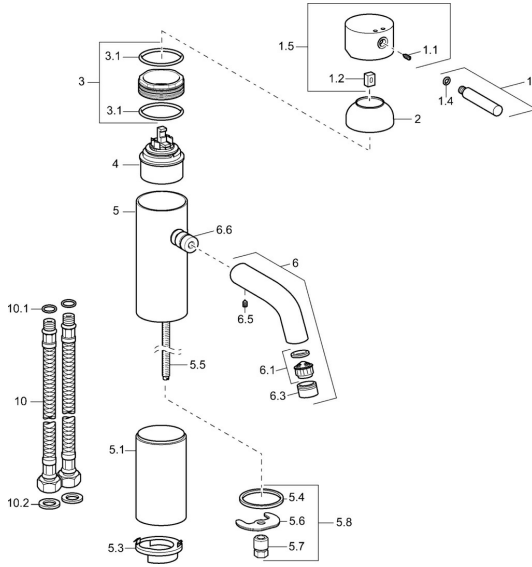

## Parti di ricambio

### SP51722211

	Nome	Codice
1	Leva, (-2009) Cromo <b>Fuori produzione</b>	59912466
1.1	Screw, M5x8, SW2.5	59904755
1.2	Adattatore	59904778
1.4	O-ring, d 6x1	59912136
1.5	Cappuccio Cromo <b>Fuori produzione</b>	59912465
2	Cappuccio Cromo <b>Fuori produzione</b>	59912468
3	Vite eye, M50x1, SW45 <b>Fuori produzione</b>	59912469
3.1	O-ring, d 46x2	59912470
4	Cartuccia, 4,8 eco	59904601
5.1	Distanziatori, L=110 Cromo <b>Fuori produzione</b>	59913167
5.3	Disk <b>Fuori produzione</b>	59913164
5.4	Giunto, 37x48x3.5	59911422
5.5	Nipplo di collegamento, M8x1 <b>Fuori produzione</b>	59913165
5.6	Fixing plate	59904765
5.7	Screw, M8x1, SW13	59904766
5.8	Set di fissaggio	59910749
6	Bocca <b>Fuori produzione</b>	59912475
6.1	Aeratore, M22/24 A	59902081
6.3	Aeratore e chiave, M24x1, (2002-) Cromo	59912225
6.5	, M5x6, SW2.6 <b>Fuori produzione</b>	59912477
6.6	Nipplo <b>Fuori produzione</b>	59912478
10	Cannette flessibili, L=590, G3/8-M10x1 <b>Fuori produzione</b>	59913166
10.1	O-ring, d 7.65x1.78	59902337
10.2	Giunto, 9.5x14.4x2	59912551
N.I.	Chiave per aeratore, (2002-)	59912228