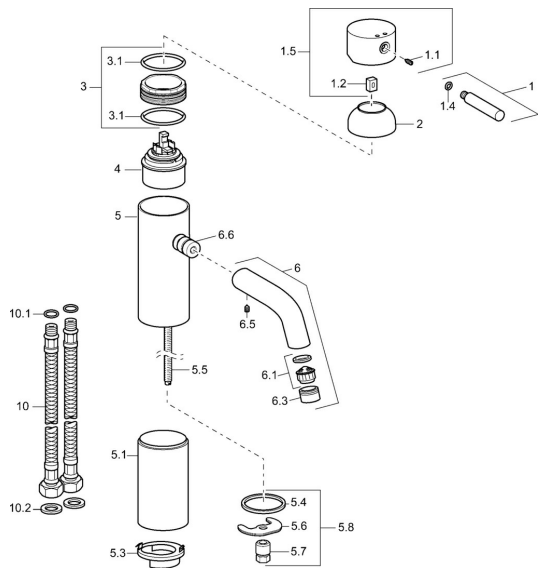

EAN: 4015474155725
static.hansa.com/51722221

Pièces de rechange

SP51722211

	Nom	Code
1	Levier, (-2009) Chrome Arrêté	59912466
1.1	Vis, M5x8, SW2.5	59904755
1.2	Kit de joints pour bec	59904778
1.4	Joint, d 6x1	59912136
1.5	Cache Chrome Arrêté	59912465
2	Chape Chrome Arrêté	59912468
3	Vis Loop, M50x1, SW45 Arrêté	59912469
3.1	Joint, d 46x2	59912470
4	Cartouche, 4.8 eco	59904601
5.1	Plaques de compensation, L=110 Chrome Arrêté	59913167
5.3	Disk Arrêté	59913164
5.4	Joint, 37x48x3.5	59911422
5.5	Mamelon de raccordement, M8x1 Arrêté	59913165
5.6	Fixing plate	59904765
5.7	Vis, M8x1, SW13	59904766
5.8	Ensemble de fixation	59910749
6	Bec Arrêté	59912475
6.1	Aérateur, M22/24 A	59902081
6.3	Aérateur et clé, M24x1, (2002-) Chrome	59912225
6.5	Goupille, M5x6, SW2.6 Arrêté	59912477
6.6	Nipple Arrêté	59912478
10	Flexible d'alimentation, L=590, G3/8-M10x1 Arrêté	59913166
10.1	Joint, d 7.65x1.78	59902337
10.2	Joint, 9.5x14.4x2	59912551
N.I.	Clé pour aérateur, (2002-)	59912228