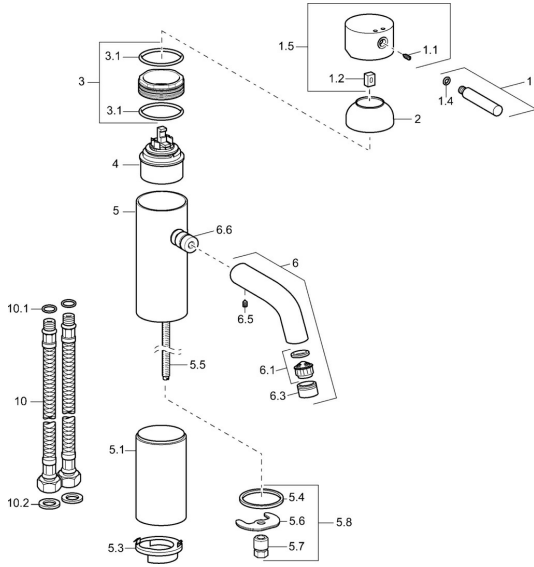

## Ersatzteile

### SP51722211

	Name	Art.-Nr.
1	Hebel, (-2009) Chrom <span style="background-color: #cccccc;">Ausgelaufen</span>	59912466
1.1	Schraube, M5x8, SW2.5	59904755
1.2	Kunststoffadapter	59904778
1.4	O-Ring, d 6x1	59912136
1.5	Abdeckung Chrom <span style="background-color: #cccccc;">Ausgelaufen</span>	59912465
2	Abdeckkappe Chrom <span style="background-color: #cccccc;">Ausgelaufen</span>	59912468
3	Ringschraube, M50x1, SW45 <span style="background-color: #cccccc;">Ausgelaufen</span>	59912469
3.1	O-Ring, d 46x2	59912470
4	Kartusche, 4,8 eco	59904601
5.1	Hoher Sockel, L=110 Chrom <span style="background-color: #cccccc;">Ausgelaufen</span>	59913167
5.3	Scheibe <span style="background-color: #cccccc;">Ausgelaufen</span>	59913164
5.4	Dichtung, 37x48x3.5	59911422
5.5	Anschlussnippel, M8x1 <span style="background-color: #cccccc;">Ausgelaufen</span>	59913165
5.6	Befestigungsplatte	59904765
5.7	Schraube, M8x1, SW13	59904766
5.8	Befestigungssatz	59910749
6	Auslauf <span style="background-color: #cccccc;">Ausgelaufen</span>	59912475
6.1	Luftsprudler, M22/24 A	59902081
6.3	Luftsprudler und Schlüssel, M24x1, (2002-) Chrom	59912225
6.5	Stift, M5x6, SW2.6 <span style="background-color: #cccccc;">Ausgelaufen</span>	59912477
6.6	Nippel <span style="background-color: #cccccc;">Ausgelaufen</span>	59912478
10	Anschlußschlauch, L=590, G3/8-M10x1 <span style="background-color: #cccccc;">Ausgelaufen</span>	59913166
10.1	O-Ring, d 7.65x1.78	59902337
10.2	Dichtung, 9.5x14.4x2	59912551
N.I.	Schlüssel für Luftsprudler, (2002-)	59912228