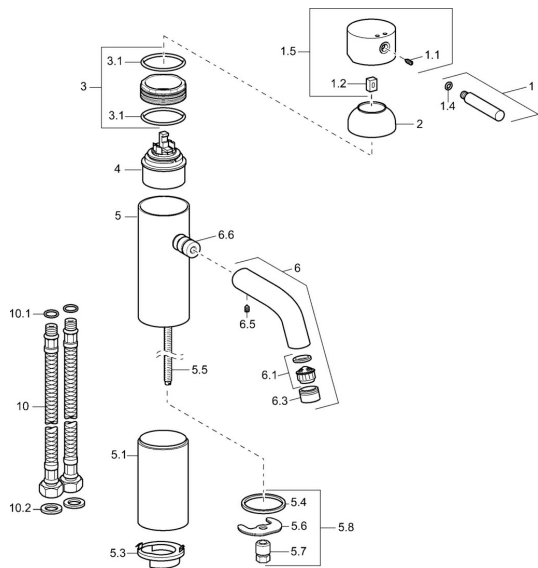

EAN: 4015474155725
static.hansa.com/5172221

Náhradní díly

SP51722211

	Název	Kód
1	Páka, (-2009) Chrom Ukončeno	59912466
1.1	Šroub, M5x8, SW2.5	59904755
1.2	Kluzné pouzdro (osazené)	59904778
1.4	O-kroužek, d 6x1	59912136
1.5	Kryt Chrom Ukončeno	59912465
2	Krytka Chrom Ukončeno	59912468
3	Oční šroub, M50x1, SW45 Ukončeno	59912469
3.1	O-kroužek, d 46x2	59912470
4	Kartuše, 4,8 eco	59904601
5.1	Distanční podložka, L=110 Chrom Ukončeno	59913167
5.3	Disk Ukončeno	59913164
5.4	Těsnění, 37x48x3.5	59911422
5.5	Připojovací šroubení, M8x1 Ukončeno	59913165
5.6	Upevňovací deska	59904765
5.7	Šroub, M8x1, SW13	59904766
5.8	Upevňovací set	59910749
6	Výtokové rameno Ukončeno	59912475
6.1	Aerator, M22/24 A	59902081
6.3	Aerator a klíč, M24x1, (2002-) Chrom	59912225
6.5	Kolík, M5x6, SW2.6 Ukončeno	59912477
6.6	Šroubení Ukončeno	59912478
10	Flexibilní hadička, L=590, G3/8-M10x1 Ukončeno	59913166
10.1	O-kroužek, d 7.65x1.78	59902337
10.2	Těsnění, 9.5x14.4x2	59912551
N.I.	Klíč k aerátoru, (2002-)	59912228