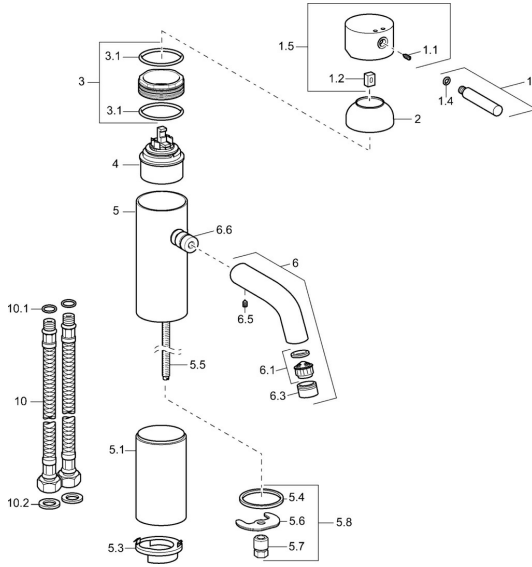

## Reserveonderdelen

### SP51722211

	Naam	Code
1	Hendel, (-2009) Chroom <b>Stopgezet</b>	59912466
1.1	Schroef, M5x8, SW2.5	59904755
1.2	Joint klassiek uitloop	59904778
1.4	O-ring, d 6x1	59912136
1.5	Kap Chroom <b>Stopgezet</b>	59912465
2	Kap Chroom <b>Stopgezet</b>	59912468
3	Schroefoog, M50x1, SW45 <b>Stopgezet</b>	59912469
3.1	O-ring, d 46x2	59912470
4	Binnenwerk, 4,8 eco	59904601
5.1	Afstandhouder, L=110 Chroom <b>Stopgezet</b>	59913167
5.3	Disk <b>Stopgezet</b>	59913164
5.4	Dichting, 37x48x3.5	59911422
5.5	Aansluitnippel, M8x1 <b>Stopgezet</b>	59913165
5.6	Fixing plate	59904765
5.7	Schroef, M8x1, SW13	59904766
5.8	Bevestigingsset	59910749
6	Uitloop <b>Stopgezet</b>	59912475
6.1	Mousseur, M22/24 A	59902081
6.3	Mousseur en sleutel, M24x1, (2002-) Chroom	59912225
6.5	Pin, M5x6, SW2.6 <b>Stopgezet</b>	59912477
6.6	Nippel <b>Stopgezet</b>	59912478
10	Flexibele aansluitingen, L=590, G3/8-M10x1 <b>Stopgezet</b>	59913166
10.1	O-ring, d 7.65x1.78	59902337
10.2	Dichting, 9.5x14.4x2	59912551
N.I.	Schuimstralersleutel, (2002-)	59912228