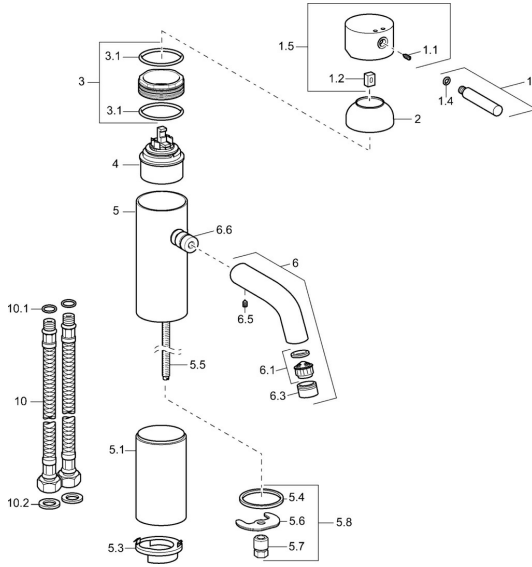

EAN: 4015474155664
static.hansa.com/51722211

Parti di ricambio

SP51722211

	Nome	Codice
1	Leva, (-2009) Cromo Fuori produzione	59912466
1.1	Screw, M5x8, SW2.5	59904755
1.2	Adattatore	59904778
1.4	O-ring, d 6x1	59912136
1.5	Cappuccio Cromo Fuori produzione	59912465
2	Cappuccio Cromo Fuori produzione	59912468
3	Vite eye, M50x1, SW45 Fuori produzione	59912469
3.1	O-ring, d 46x2	59912470
4	Cartuccia, 4,8 eco	59904601
5.1	Distanziatori, L=110 Cromo Fuori produzione	59913167
5.3	Disk Fuori produzione	59913164
5.4	Giunto, 37x48x3.5	59911422
5.5	Nipplo di collegamento, M8x1 Fuori produzione	59913165
5.6	Fixing plate	59904765
5.7	Screw, M8x1, SW13	59904766
5.8	Set di fissaggio	59910749
6	Bocca Fuori produzione	59912475
6.1	Aeratore, M22/24 A	59902081
6.3	Aeratore e chiave, M24x1, (2002-) Cromo	59912225
6.5	, M5x6, SW2.6 Fuori produzione	59912477
6.6	Nipplo Fuori produzione	59912478
10	Cannette flessibili, L=590, G3/8-M10x1 Fuori produzione	59913166
10.1	O-ring, d 7.65x1.78	59902337
10.2	Giunto, 9.5x14.4x2	59912551
N.I.	Chiave per aeratore, (2002-)	59912228