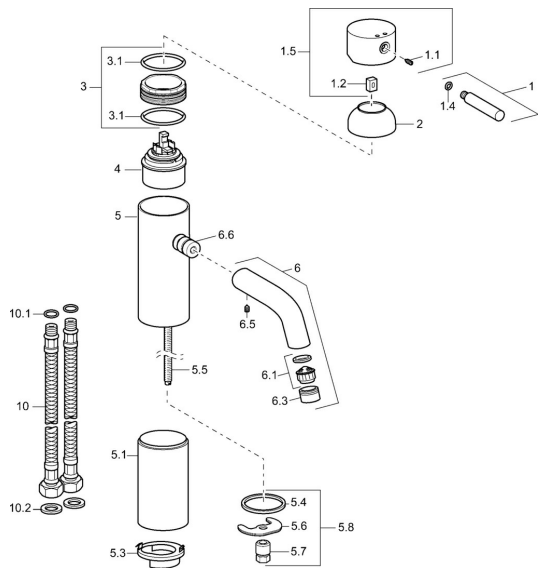

EAN: 4015474155664
static.hansa.com/51722211

Pièces de rechange

SP51722211

	Nom	Code
1	Levier, (-2009) Chrome Arrêté	59912466
1.1	Vis, M5x8, SW2.5	59904755
1.2	Kit de joints pour bec	59904778
1.4	Joint, d 6x1	59912136
1.5	Cache Chrome Arrêté	59912465
2	Chape Chrome Arrêté	59912468
3	Vis Loop, M50x1, SW45 Arrêté	59912469
3.1	Joint, d 46x2	59912470
4	Cartouche, 4.8 eco	59904601
5.1	Plaques de compensation, L=110 Chrome Arrêté	59913167
5.3	Disk Arrêté	59913164
5.4	Joint, 37x48x3.5	59911422
5.5	Mamelon de raccordement, M8x1 Arrêté	59913165
5.6	Fixing plate	59904765
5.7	Vis, M8x1, SW13	59904766
5.8	Ensemble de fixation	59910749
6	Bec Arrêté	59912475
6.1	Aérateur, M22/24 A	59902081
6.3	Aérateur et clé, M24x1, (2002-) Chrome	59912225
6.5	Goupille, M5x6, SW2.6 Arrêté	59912477
6.6	Nipple Arrêté	59912478
10	Flexible d'alimentation, L=590, G3/8-M10x1 Arrêté	59913166
10.1	Joint, d 7.65x1.78	59902337
10.2	Joint, 9.5x14.4x2	59912551
N.I.	Clé pour aérateur, (2002-)	59912228