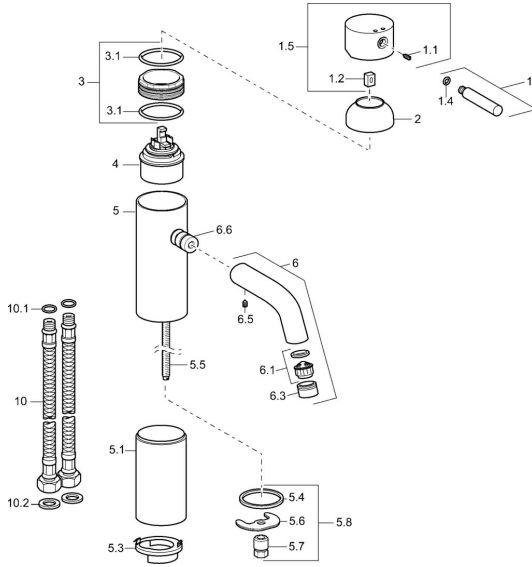

EAN: 4015474155664
static.hansa.com/51722211

Ersatzteile

SP51722211

	Name	Art.-Nr.
1	Hebel, (-2009) Chrom Ausgelaufen	59912466
1.1	Schraube, M5x8, SW2.5	59904755
1.2	Kunststoffadapter	59904778
1.4	O-Ring, d 6x1	59912136
1.5	Abdeckung Chrom Ausgelaufen	59912465
2	Abdeckkappe Chrom Ausgelaufen	59912468
3	Ringschraube, M50x1, SW45 Ausgelaufen	59912469
3.1	O-Ring, d 46x2	59912470
4	Kartusche, 4,8 eco	59904601
5.1	Hoher Sockel, L=110 Chrom Ausgelaufen	59913167
5.3	Scheibe Ausgelaufen	59913164
5.4	Dichtung, 37x48x3.5	59911422
5.5	Anschlussnippel, M8x1 Ausgelaufen	59913165
5.6	Befestigungsplatte	59904765
5.7	Schraube, M8x1, SW13	59904766
5.8	Befestigungssatz	59910749
6	Auslauf Ausgelaufen	59912475
6.1	Luftsprudler, M22/24 A	59902081
6.3	Luftsprudler und Schlüssel, M24x1, (2002-) Chrom	59912225
6.5	Stift, M5x6, SW2.6 Ausgelaufen	59912477
6.6	Nippel Ausgelaufen	59912478
10	Anschlußschlauch, L=590, G3/8-M10x1 Ausgelaufen	59913166
10.1	O-Ring, d 7.65x1.78	59902337
10.2	Dichtung, 9.5x14.4x2	59912551
N.I.	Schlüssel für Luftsprudler, (2002-)	59912228