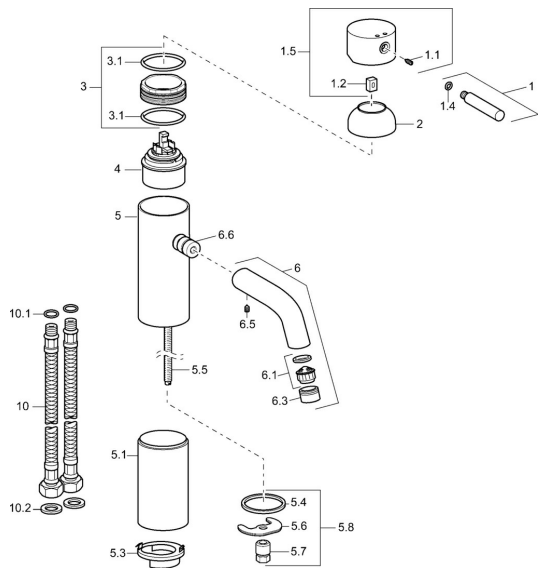

## Náhradní díly

### SP51722211

	Název	Kód
1	Páka, (-2009) Chrom <b>Ukončeno</b>	59912466
1.1	Šroub, M5x8, SW2.5	59904755
1.2	Kluzné pouzdro (osazené)	59904778
1.4	O-kroužek, d 6x1	59912136
1.5	Kryt Chrom <b>Ukončeno</b>	59912465
2	Krytka Chrom <b>Ukončeno</b>	59912468
3	Oční šroub, M50x1, SW45 <b>Ukončeno</b>	59912469
3.1	O-kroužek, d 46x2	59912470
4	Kartuše, 4,8 eco	59904601
5.1	Distanční podložka, L=110 Chrom <b>Ukončeno</b>	59913167
5.3	Disk <b>Ukončeno</b>	59913164
5.4	Těsnění, 37x48x3.5	59911422
5.5	Připojovací šroubení, M8x1 <b>Ukončeno</b>	59913165
5.6	Upevňovací deska	59904765
5.7	Šroub, M8x1, SW13	59904766
5.8	Upevňovací set	59910749
6	Výtokové rameno <b>Ukončeno</b>	59912475
6.1	Aerator, M22/24 A	59902081
6.3	Aerator a klíč, M24x1, (2002-) Chrom	59912225
6.5	Kolík, M5x6, SW2.6 <b>Ukončeno</b>	59912477
6.6	Šroubení <b>Ukončeno</b>	59912478
10	Flexibilní hadička, L=590, G3/8-M10x1 <b>Ukončeno</b>	59913166
10.1	O-kroužek, d 7.65x1.78	59902337
10.2	Těsnění, 9.5x14.4x2	59912551
N.I.	Klíč k aerátoru, (2002-)	59912228