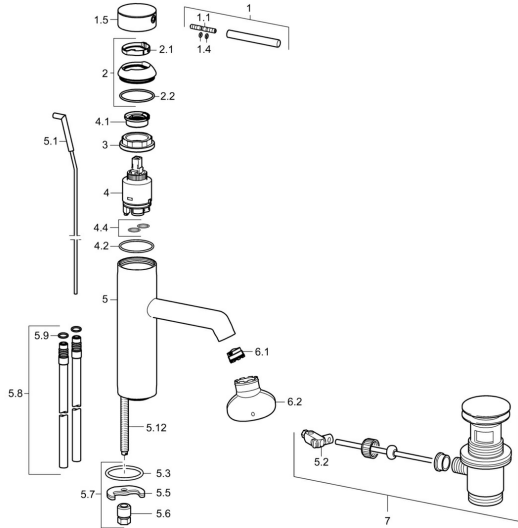

## Ersatzteile

### SP51712173

	Name	Art.-Nr.
1	Hebel, 70 mm	59913331
1.1	Schraube, M5x35	59913299
1.4	O-Ring, d 3x1.5	59913100
1.5	Abdeckkappe Chrom	59913332
1.5	Abdeckkappe Schwarz <b>Ausgelaufen</b>	59913333
1.5	Abdeckkappe Weiss <b>Ausgelaufen</b>	59913334
2	Abdeckkappe Chrom	59913364
2.1	Gleitring	59913363
2.2	O-Ring, d 38x2	59913212
3	Schraube, M42x1, SW34	59913365
4	Kartusche, 3.5 Eco	59912324
4	Kartusche, 3.5 Classic	59913075
4.1	Temperatur-Anschlagring	59912325
4.2	O-Ring, d 28.24x2.62 <b>Ausgelaufen</b>	59912590
4.4	O-Ring, d 10.10x1.60 <b>Ausgelaufen</b>	59905072
5.1	Kugelstange Chrom	59913362
5.2	Gelenkstück	59904624
5.3	O-Ring, d 36.09x d 3.53	59913396
5.3	Bodendichtung	59914591
5.5	Befestigungsplatte	59904765
5.6	Schraube, M8x1, SW13	59904766
5.7	Befestigungssatz	59910749
5.8	Anschlußschlauch, L=500, G3/8-M10x1	59911767
5.8	Anschlussrohr, M10x1, L=480	59913368
5.9	O-Ring, d 7.65x1.78	59902337
5.12	Befestigungsschraube, M8x1, L=140	59912474
6.1	Luftsprudler, M18.5x1, TJ	59913366
6.2	Schlüssel für Luftsprudler, M18.5	59913367
7	Ablaufgarnitur Chrom	59911441
N.I.	Schlüssel, SW30/34	59912108