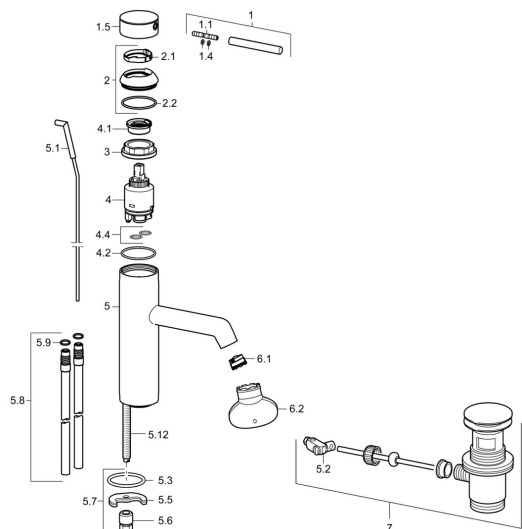

EAN: 4015474184978
static.hansa.com/51722178

Náhradní díly

SP51712173

	Název	Kód
1	Páka, 70 mm	59913331
1.1	Šroub, M5x35	59913299
1.4	O-kroužek, d 3x1.5	59913100
1.5	Víko Chrom	59913332
1.5	Víko Černá Ukončeno	59913333
1.5	Víko Bílá Ukončeno	59913334
2	Krytka Chrom	59913364
2.1	Kroužek	59913363
2.2	O-kroužek, d 38x2	59913212
3	Šroub, M42x1, SW34	59913365
4	Kartuše, 3.5 Eco	59912324
4	Kartuše, 3.5 Classic	59913075
4.1	Temperature adjustment limiter	59912325
4.2	O-kroužek, d 28.24x2.62 Ukončeno	59912590
4.4	O-kroužek, d 10.10x1.60 Ukončeno	59905072
5.1	Táhl s kulovým čepem Chrom	59913362
5.2	Spojovací díl táhel	59904624
5.3	O-kroužek, d 36.09x d 3.53	59913396
5.3	Těsnění	59914591
5.5	Upevňovací deska	59904765
5.6	Šroub, M8x1, SW13	59904766
5.7	Upevňovací set	59910749
5.8	Flexibilní hadička, L=500, G3/8-M10x1	59911767
5.8	Šroubení, M10x1, L=480	59913368
5.9	O-kroužek, d 7.65x1.78	59902337
5.12	Upevňovací šroub, M8x1, L=140	59912474
6.1	Aerator, M18.5x1, TJ	59913366
6.2	Klíč k aerátoru, M18.5	59913367
7	Vypouštěcí ventil Chrom	59911441
N.I.	Klíč, SW30/34	59912108