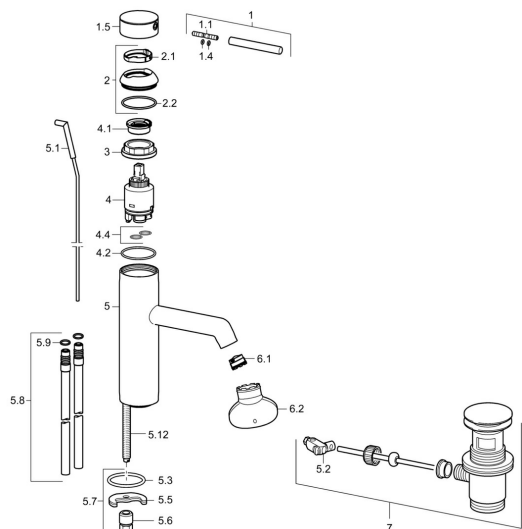

## Náhradné diely

### SP51712173

	Názov	Kód
1	Ovládacia rukoväť, 70 mm	59913331
1.1	Skrutka, M5x35	59913299
1.4	O-krúžok, d 3x1.5	59913100
1.5	Klobúk,krytka Chróm	59913332
1.5	Klobúk,krytka Čierna <b>Ukončené</b>	59913333
1.5	Klobúk,krytka Biela <b>Ukončené</b>	59913334
2	Krytka Chróm	59913364
2.1	Trecí krúžok	59913363
2.2	O-krúžok, d 38x2	59913212
3	Skrutka, M42x1, SW34	59913365
4	Kartuš, 3.5 Eco	59912324
4	Kartuš, 3.5 Classic	59913075
4.1	Temperature adjustment limiter	59912325
4.2	O-krúžok, d 28.24x2.62 <b>Ukončené</b>	59912590
4.4	O-krúžok, d 10.10x1.60 <b>Ukončené</b>	59905072
5.1	Tiahlo s guľovým čapom Chróm	59913362
5.2	Spojovací diel tiahla	59904624
5.3	O-krúžok, d 36.09x d 3.53	59913396
5.3	Gumové tesnenie	59914591
5.5		59904765
5.6	Skrutka, M8x1, SW13	59904766
5.7	Upevňovací set	59910749
5.8	Flexibilná hadička, L=500, G3/8-M10x1	59911767
5.8	Spojovacie potrubie, M10x1, L=480	59913368
5.9	O-krúžok, d 7.65x1.78	59902337
5.12	Upevňovacia skrutka, M8x1, L=140	59912474
6.1	Aerator, M18.5x1, TJ	59913366
6.2	Kľúč k aerátoru, M18.5	59913367
7	Vypúšťací ventil umývadla Chróm	59911441
N.I.	Kľúč, SW30/34	59912108