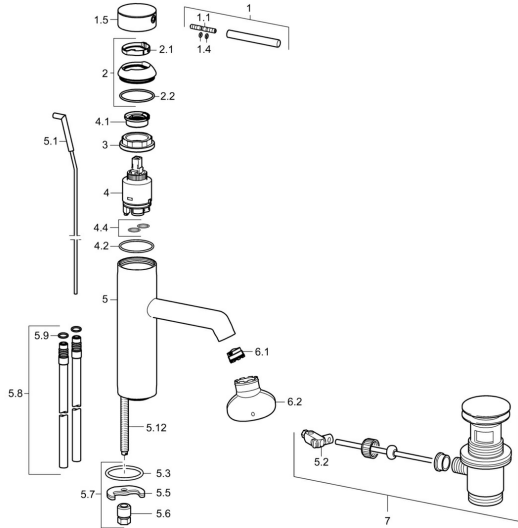

EAN: 4015474180895
static.hansa.com/51722177

Reserveonderdelen

SP51712173

	Naam	Code
1	Hendel, 70 mm	59913331
1.1	Schroef, M5x35	59913299
1.4	O-ring, d 3x1.5	59913100
1.5	Kap Chroom	59913332
1.5	Kap Zwart Stopgezet	59913333
1.5	Kap Wit Stopgezet	59913334
2	Kap Chroom	59913364
2.1	Glijring wit	59913363
2.2	O-ring, d 38x2	59913212
3	Schroef, M4x21, SW34	59913365
4	Binnenwerk, 3,5 Eco	59912324
4	Binnenwerk, 3,5 Classic	59913075
4.1	Temperature adjustment limiter	59912325
4.2	O-ring, d 28.24x2.62 Stopgezet	59912590
4.4	O-ring, d 10.10x1.60 Stopgezet	59905072
5.1	Kogelstang Chroom	59913362
5.2	Gewrichtstuk	59904624
5.3	O-ring, d 36.09x d 3.53	59913396
5.3	Wasser	59914591
5.5	Fixing plate	59904765
5.6	Schroef, M8x1, SW13	59904766
5.7	Bevestigingsset	59910749
5.8	Flexibele aansluitingen, L=500, G3/8-M10x1	59911767
5.8	Koppelingsbuisdeel, M10x1, L=480	59913368
5.9	O-ring, d 7.65x1.78	59902337
5.12	Bevestigingsschroeven, M8x1, L=140	59912474
6.1	Mousseur, M18.5x1, TJ	59913366
6.2	Schuimstralersleutel, M18.5	59913367
7	Wastegarnituur Chroom	59911441
N.I.	Sleutel, SW30/34	59912108