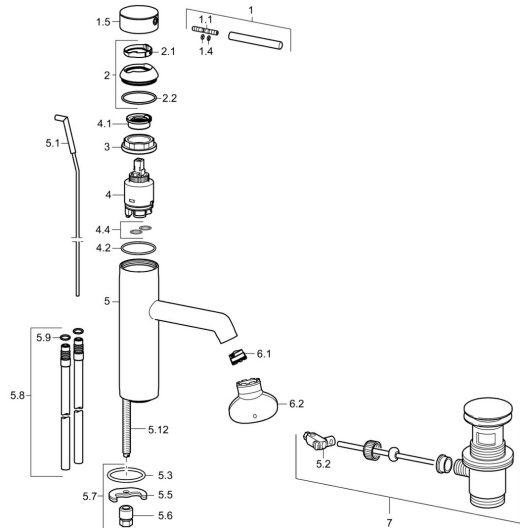

## Pièces de rechange

### SP51712173

	Nom	Code
1	Levier, 70 mm	59913331
1.1	Vis, M5x35	59913299
1.4	Joint, d 3x1.5	59913100
1.5	Capuchon Chrome	59913332
1.5	Capuchon Noir <b>Arrêté</b>	59913333
1.5	Capuchon Blanc <b>Arrêté</b>	59913334
2	Chape Chrome	59913364
2.1	Bague glissante	59913363
2.2	Joint, d 38x2	59913212
3	Vis, M42x1, SW34	59913365
4	Cartouche, 3.5 Eco	59912324
4	Cartouche, 3.5 Classic	59913075
4.1	Temperature adjustment limiter	59912325
4.2	Joint, d 28.24x2.62 <b>Arrêté</b>	59912590
4.4	Joint, d 10.10x1.60 <b>Arrêté</b>	59905072
5.1	Tringle pour vidage Chrome	59913362
5.2	Joint	59904624
5.3	Joint, d 36.09x d 3.53	59913396
5.3	Bague	59914591
5.5	Fixing plate	59904765
5.6	Vis, M8x1, SW13	59904766
5.7	Ensemble de fixation	59910749
5.8	Flexible d'alimentation, L=500, G3/8-M10x1	59911767
5.8	Tuyau de raccordement, M10x1, L=480	59913368
5.9	Joint, d 7.65x1.78	59902337
5.12	Vis, M8x1, L=140	59912474
6.1	Aérateur, M18.5x1, TJ	59913366
6.2	Clé pour aérateur, M18.5	59913367
7	Vidage Chrome	59911441
N.I.	Clef, SW30/34	59912108