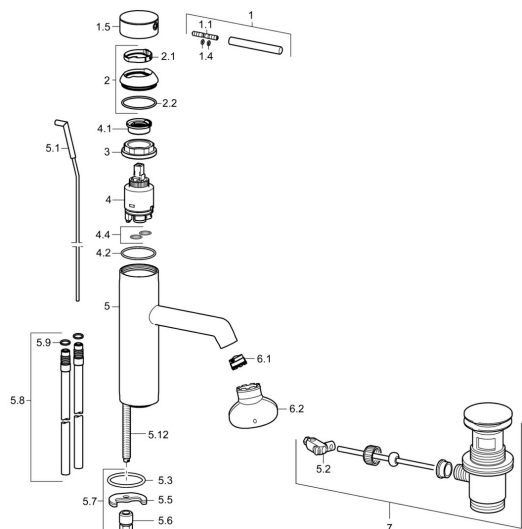

EAN: 4015474180895
static.hansa.com/51722177

Náhradní díly

SP51712173

	Název	Kód
1	Páka, 70 mm	59913331
1.1	Šroub, M5x35	59913299
1.4	O-kroužek, d 3x1.5	59913100
1.5	Víko Chrom	59913332
1.5	Víko Černá Ukončeno	59913333
1.5	Víko Bílá Ukončeno	59913334
2	Krytka Chrom	59913364
2.1	Kroužek	59913363
2.2	O-kroužek, d 38x2	59913212
3	Šroub, M42x1, SW34	59913365
4	Kartuše, 3.5 Eco	59912324
4	Kartuše, 3.5 Classic	59913075
4.1	Temperature adjustment limiter	59912325
4.2	O-kroužek, d 28.24x2.62 Ukončeno	59912590
4.4	O-kroužek, d 10.10x1.60 Ukončeno	59905072
5.1	Táhl s kulovým čepem Chrom	59913362
5.2	Spojovací díl táhel	59904624
5.3	O-kroužek, d 36.09x d 3.53	59913396
5.3	Těsnění	59914591
5.5	Upevňovací deska	59904765
5.6	Šroub, M8x1, SW13	59904766
5.7	Upevňovací set	59910749
5.8	Flexibilní hadička, L=500, G3/8-M10x1	59911767
5.8	Šroubení, M10x1, L=480	59913368
5.9	O-kroužek, d 7.65x1.78	59902337
5.12	Upevňovací šroub, M8x1, L=140	59912474
6.1	Aerator, M18.5x1, TJ	59913366
6.2	Klíč k aerátoru, M18.5	59913367
7	Vypouštěcí ventil Chrom	59911441
N.I.	Klíč, SW30/34	59912108