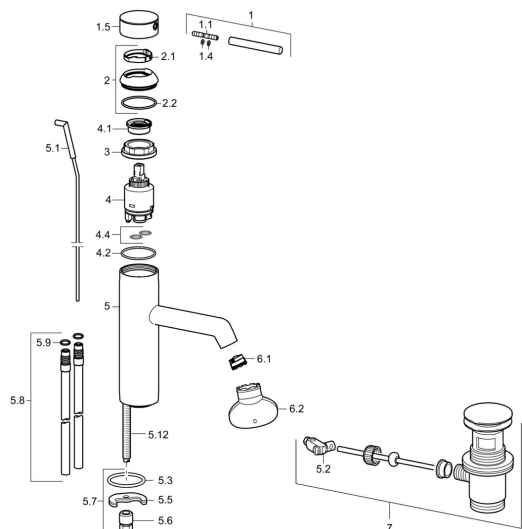

EAN: 4015474172586

static.hansa.com/51722173

Náhradné diely

SP51712173

	Názov	Kód
1	Ovládacia rukoväť, 70 mm	59913331
1.1	Skrutka, M5x35	59913299
1.4	O-krúžok, d 3x1.5	59913100
1.5	Klobúk,krytka Chróm	59913332
1.5	Klobúk,krytka Čierna Ukončené	59913333
1.5	Klobúk,krytka Biela Ukončené	59913334
2	Krytka Chróm	59913364
2.1	Trecí krúžok	59913363
2.2	O-krúžok, d 38x2	59913212
3	Skrutka, M42x1, SW34	59913365
4	Kartuš, 3.5 Eco	59912324
4	Kartuš, 3.5 Classic	59913075
4.1	Temperature adjustment limiter	59912325
4.2	O-krúžok, d 28.24x2.62 Ukončené	59912590
4.4	O-krúžok, d 10.10x1.60 Ukončené	59905072
5.1	Tiaho s guľovým čapom Chróm	59913362
5.2	Spojovací diel tiaha	59904624
5.3	O-krúžok, d 36.09x d 3.53	59913396
5.3	Gumové tesnenie	59914591
5.5		59904765
5.6	Skrutka, M8x1, SW13	59904766
5.7	Upevňovací set	59910749
5.8	Flexibilná hadička, L=500, G3/8-M10x1	59911767
5.8	Spojovacie potrubie, M10x1, L=480	59913368
5.9	O-krúžok, d 7.65x1.78	59902337
5.12	Upevňovacia skrutka, M8x1, L=140	59912474
6.1	Aerator, M18.5x1, TJ	59913366
6.2	Kľúč k aerátoru, M18.5	59913367
7	Vypúšťací ventil umývadla Chróm	59911441
N.I.	Kľúč, SW30/34	59912108