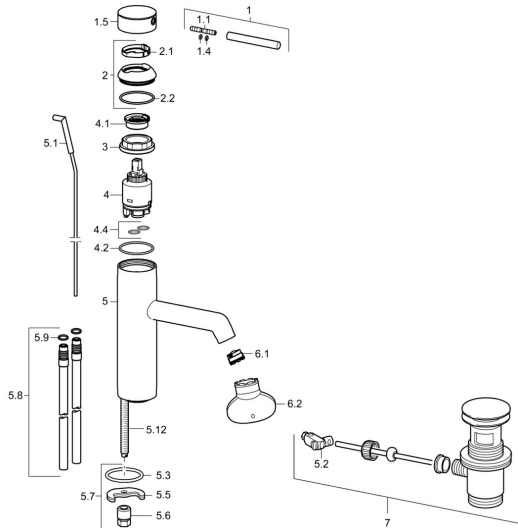

EAN: 4015474172586
static.hansa.com/51722173

Pièces de rechange

SP51712173

	Nom	Code
1	Levier, 70 mm	59913331
1.1	Vis, M5x35	59913299
1.4	Joint, d 3x1.5	59913100
1.5	Capuchon Chrome	59913332
1.5	Capuchon Noir Arrête	59913333
1.5	Capuchon Blanc Arrête	59913334
2	Chape Chrome	59913364
2.1	Bague glissante	59913363
2.2	Joint, d 38x2	59913212
3	Vis, M42x1, SW34	59913365
4	Cartouche, 3.5 Eco	59912324
4	Cartouche, 3.5 Classic	59913075
4.1	Temperature adjustment limiter	59912325
4.2	Joint, d 28.24x2.62 Arrête	59912590
4.4	Joint, d 10.10x1.60 Arrête	59905072
5.1	Tringle pour vidage Chrome	59913362
5.2	Joint	59904624
5.3	Joint, d 36.09x d 3.53	59913396
5.3	Bague	59914591
5.5	Fixing plate	59904765
5.6	Vis, M8x1, SW13	59904766
5.7	Ensemble de fixation	59910749
5.8	Flexible d'alimentation, L=500, G3/8-M10x1	59911767
5.8	Tuyau de raccordement, M10x1, L=480	59913368
5.9	Joint, d 7.65x1.78	59902337
5.12	Vis, M8x1, L=140	59912474
6.1	Aérateur, M18.5x1, TJ	59913366
6.2	Clé pour aérateur, M18.5	59913367
7	Vidage Chrome	59911441
N.I.	Clef, SW30/34	59912108