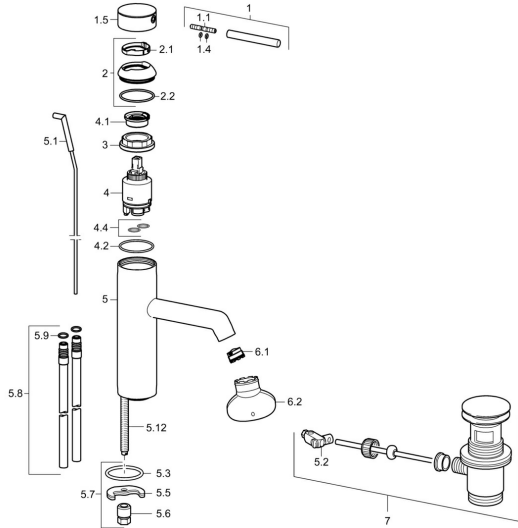

EAN: 4015474172586
static.hansa.com/51722173

Ersatzteile

SP51712173

	Name	Art.-Nr.
1	Hebel, 70 mm	59913331
1.1	Schraube, M5x35	59913299
1.4	O-Ring, d 3x1.5	59913100
1.5	Abdeckkappe Chrom	59913332
1.5	Abdeckkappe Schwarz Ausgelaufen	59913333
1.5	Abdeckkappe Weiss Ausgelaufen	59913334
2	Abdeckkappe Chrom	59913364
2.1	Gleitring	59913363
2.2	O-Ring, d 38x2	59913212
3	Schraube, M42x1, SW34	59913365
4	Kartusche, 3.5 Eco	59912324
4	Kartusche, 3.5 Classic	59913075
4.1	Temperatur-Anschlagring	59912325
4.2	O-Ring, d 28.24x2.62 Ausgelaufen	59912590
4.4	O-Ring, d 10.10x1.60 Ausgelaufen	59905072
5.1	Kugelstange Chrom	59913362
5.2	Gelenkstück	59904624
5.3	O-Ring, d 36.09x d 3.53	59913396
5.3	Bodendichtung	59914591
5.5	Befestigungsplatte	59904765
5.6	Schraube, M8x1, SW13	59904766
5.7	Befestigungssatz	59910749
5.8	Anschlußschlauch, L=500, G3/8-M10x1	59911767
5.8	Anschlußrohr, M10x1, L=480	59913368
5.9	O-Ring, d 7.65x1.78	59902337
5.12	Befestigungsschraube, M8x1, L=140	59912474
6.1	Luftsprudler, M18.5x1, TJ	59913366
6.2	Schlüssel für Luftsprudler, M18.5	59913367
7	Ablaufgarnitur Chrom	59911441
N.I.	Schlüssel, SW30/34	59912108