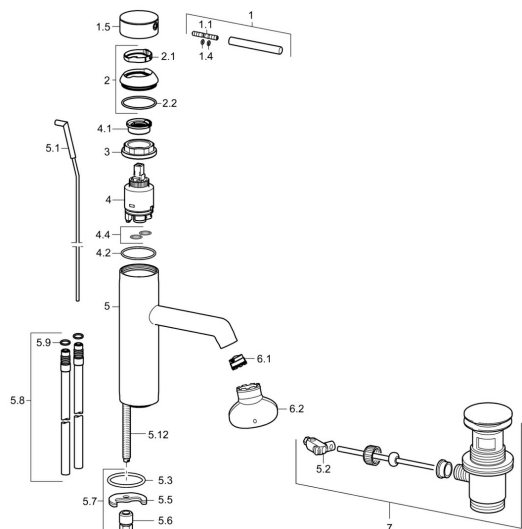

EAN: 4015474172586

static.hansa.com/51722173

Náhradní díly

SP51712173

	Název	Kód
1	Páka, 70 mm	59913331
1.1	Šroub, M5x35	59913299
1.4	O-kroužek, d 3x1.5	59913100
1.5	Víko Chrom	59913332
1.5	Víko Černá Ukončeno	59913333
1.5	Víko Bílá Ukončeno	59913334
2	Krytka Chrom	59913364
2.1	Kroužek	59913363
2.2	O-kroužek, d 38x2	59913212
3	Šroub, M42x1, SW34	59913365
4	Kartuše, 3.5 Eco	59912324
4	Kartuše, 3.5 Classic	59913075
4.1	Temperature adjustment limiter	59912325
4.2	O-kroužek, d 28.24x2.62 Ukončeno	59912590
4.4	O-kroužek, d 10.10x1.60 Ukončeno	59905072
5.1	Táhl s kulovým čepem Chrom	59913362
5.2	Spojovací díl táhel	59904624
5.3	O-kroužek, d 36.09x d 3.53	59913396
5.3	Těsnění	59914591
5.5	Upevňovací deska	59904765
5.6	Šroub, M8x1, SW13	59904766
5.7	Upevňovací set	59910749
5.8	Flexibilní hadička, L=500, G3/8-M10x1	59911767
5.8	Šroubení, M10x1, L=480	59913368
5.9	O-kroužek, d 7.65x1.78	59902337
5.12	Upevňovací šroub, M8x1, L=140	59912474
6.1	Aerator, M18.5x1, TJ	59913366
6.2	Klíč k aerátoru, M18.5	59913367
7	Vypouštěcí ventil Chrom	59911441
N.I.	Klíč, SW30/34	59912108