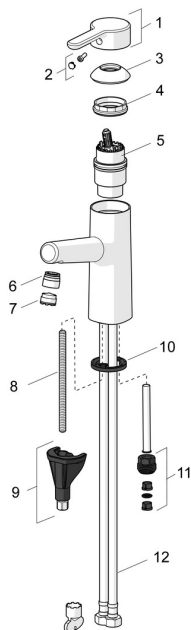

EAN: 4057304006319
static.hansa.com/51712283

Náhradné diely

SP51712283

	Názov	Kód
01	Ovládacia rukoväť Chróm	59914574
02	Záslepka	59914573
03	Krytka Chróm	59914649
04	Prítlačná matica, M42x1,5, SW 38	59914128
05	Kartuš, 4.0 Classic	59914129
06	Fitting ring for aerator Chróm	59914645
07	Aerator, M18.5x1, TJ	59913366
08	Upevňovacia skrutka, M8x1, L=130	59914474
09	Upevňovací set	59914475
10	Gumové tesnenie	59914591
11	Vsuvka Ukončené	59914133
12	Flexibilná hadička, L=475, G3/8-M10x1 LH Ukončené	59914468
N.I.	Držiak sprchy Chróm	04430100
N.I.	Sprchová hadica, L=1600 Saténová	54120500
N.I.	Vypúšťací ventil umývadla Chróm	59911441
N.I.	Ovládacie tiahlo Chróm	59913459
N.I.	Bidetta - ručná sprcha Chróm	59914162