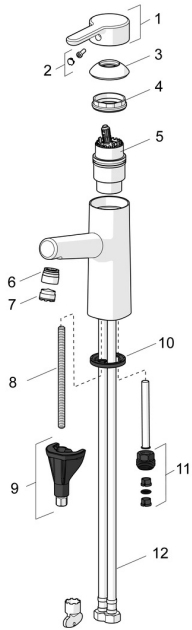

## Pièces de rechange

### SP51712283

	Nom	Code
01	Levier Chrome	59914574
02	Capuchon	59914573
03	Chape Chrome	59914649
04	Écrou de maintien, M42x1.5, SW 38	59914128
05	Cartouche, 4.0 Classic	59914129
06	Fitting ring for aerator Chrome	59914645
07	Aérateur, M18.5x1, TJ	59913366
08	Vis, M8x1, L=130	59914474
09	Ensemble de fixation	59914475
10	Bague	59914591
11	Nipple <b>Arrêté</b>	59914133
12	Flexible d'alimentation, L=475, G3/8-M10x1 LH <b>Arrêté</b>	59914468
N.I.	Support douche Chrome	04430100
N.I.	Flexible, L=1600 Satin	54120500
N.I.	Vidage Chrome	59911441
N.I.	Tirette de vidage Chrome	59913459
N.I.	Douchette Bidetta Chrome	59914162