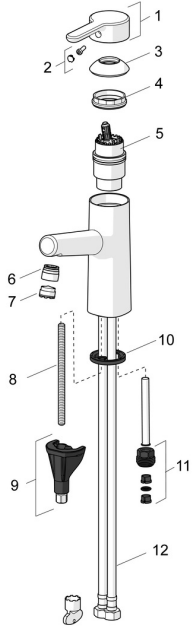

EAN: 4057304006319
static.hansa.com/51712283

Náhradní díly

SP51712283

	Název	Kód
01	Páka Chrom	59914574
02	Záslepka	59914573
03	Krytka Chrom	59914649
04	Upevňovací matice, M42x1,5, SW 38	59914128
05	Kartuše, 4.0 Classic	59914129
06	Fitting ring for aerator Chrom	59914645
07	Aerator, M18.5x1, TJ	59913366
08	Upevňovací šroub, M8x1, L=130	59914474
09	Upevňovací set	59914475
10	Těsnění	59914591
11	Šroubení Ukončeno	59914133
12	Flexibilní hadička, L=475, G3/8-M10x1 LH Ukončeno	59914468
N.I.	Držák sprchy Chrom	04430100
N.I.	Sprchová hadice, L=1600 Saténová	54120500
N.I.	Vypouštěcí ventil Chrom	59911441
N.I.	Ovládací táhlo vypouštěcího ventilu Chrom	59913459
N.I.	Bidetta-ruční sprcha Chrom	59914162