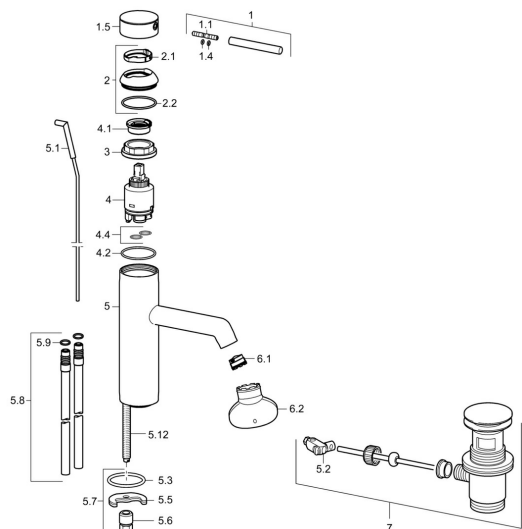

EAN: 4015474184947

static.hansa.com/51712278

Náhradné diely

SP51712173

	Názov	Kód
1	Ovládacia rukoväť, 70 mm	59913331
1.1	Skrutka, M5x35	59913299
1.4	O-krúžok, d 3x1.5	59913100
1.5	Klobúk,krytka Chróm	59913332
1.5	Klobúk,krytka Čierna Ukončené	59913333
1.5	Klobúk,krytka Biela Ukončené	59913334
2	Krytka Chróm	59913364
2.1	Trecí krúžok	59913363
2.2	O-krúžok, d 38x2	59913212
3	Skrutka, M42x1, SW34	59913365
4	Kartuš, 3.5 Eco	59912324
4	Kartuš, 3.5 Classic	59913075
4.1	Temperature adjustment limiter	59912325
4.2	O-krúžok, d 28.24x2.62 Ukončené	59912590
4.4	O-krúžok, d 10.10x1.60 Ukončené	59905072
5.1	Tiahlo s guľovým čapom Chróm	59913362
5.2	Spojovací diel tiahla	59904624
5.3	O-krúžok, d 36.09x d 3.53	59913396
5.3	Gumové tesnenie	59914591
5.5		59904765
5.6	Skrutka, M8x1, SW13	59904766
5.7	Upevňovací set	59910749
5.8	Flexibilná hadička, L=500, G3/8-M10x1	59911767
5.8	Spojovacie potrubie, M10x1, L=480	59913368
5.9	O-krúžok, d 7.65x1.78	59902337
5.12	Upevňovacia skrutka, M8x1, L=140	59912474
6.1	Aerator, M18.5x1, TJ	59913366
6.2	Kľúč k aerátoru, M18.5	59913367
7	Vypúšťací ventil umývadla Chróm	59911441
N.I.	Kľúč, SW30/34	59912108