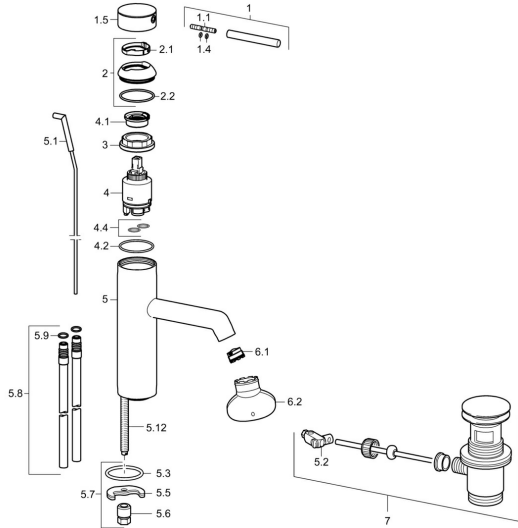

EAN: 4015474184947
static.hansa.com/51712278

Reserveonderdelen

SP51712173

	Naam	Code
1	Hendel, 70 mm	59913331
1.1	Schroef, M5x35	59913299
1.4	O-ring, d 3x1.5	59913100
1.5	Kap Chroom	59913332
1.5	Kap Zwart Stopgezet	59913333
1.5	Kap Wit Stopgezet	59913334
2	Kap Chroom	59913364
2.1	Glijring wit	59913363
2.2	O-ring, d 38x2	59913212
3	Schroef, M4x21, SW34	59913365
4	Binnenwerk, 3,5 Eco	59912324
4	Binnenwerk, 3,5 Classic	59913075
4.1	Temperature adjustment limiter	59912325
4.2	O-ring, d 28.24x2.62 Stopgezet	59912590
4.4	O-ring, d 10.10x1.60 Stopgezet	59905072
5.1	Kogelstang Chroom	59913362
5.2	Gewrichtstuk	59904624
5.3	O-ring, d 36.09x d 3.53	59913396
5.3	Wasser	59914591
5.5	Fixing plate	59904765
5.6	Schroef, M8x1, SW13	59904766
5.7	Bevestigingsset	59910749
5.8	Flexibele aansluitingen, L=500, G3/8-M10x1	59911767
5.8	Koppelingsbuisdeel, M10x1, L=480	59913368
5.9	O-ring, d 7.65x1.78	59902337
5.12	Bevestigingsschroeven, M8x1, L=140	59912474
6.1	Mousseur, M18.5x1, TJ	59913366
6.2	Schuimstralersleutel, M18.5	59913367
7	Wastegarnituur Chroom	59911441
N.I.	Sleutel, SW30/34	59912108