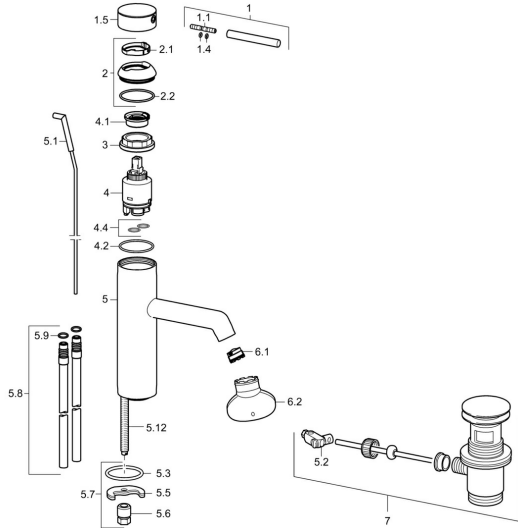

EAN: 4015474184947
static.hansa.com/51712278

Pièces de rechange

SP51712173

	Nom	Code
1	Levier, 70 mm	59913331
1.1	Vis, M5x35	59913299
1.4	Joint, d 3x1.5	59913100
1.5	Capuchon Chrome	59913332
1.5	Capuchon Noir Arrêté	59913333
1.5	Capuchon Blanc Arrêté	59913334
2	Chape Chrome	59913364
2.1	Bague glissante	59913363
2.2	Joint, d 38x2	59913212
3	Vis, M42x1, SW34	59913365
4	Cartouche, 3.5 Eco	59912324
4	Cartouche, 3.5 Classic	59913075
4.1	Temperature adjustment limiter	59912325
4.2	Joint, d 28.24x2.62 Arrêté	59912590
4.4	Joint, d 10.10x1.60 Arrêté	59905072
5.1	Tringle pour vidage Chrome	59913362
5.2	Joint	59904624
5.3	Joint, d 36.09x d 3.53	59913396
5.3	Bague	59914591
5.5	Fixing plate	59904765
5.6	Vis, M8x1, SW13	59904766
5.7	Ensemble de fixation	59910749
5.8	Flexible d'alimentation, L=500, G3/8-M10x1	59911767
5.8	Tuyau de raccordement, M10x1, L=480	59913368
5.9	Joint, d 7.65x1.78	59902337
5.12	Vis, M8x1, L=140	59912474
6.1	Aérateur, M18.5x1, TJ	59913366
6.2	Clé pour aérateur, M18.5	59913367
7	Vidage Chrome	59911441
N.I.	Clef, SW30/34	59912108