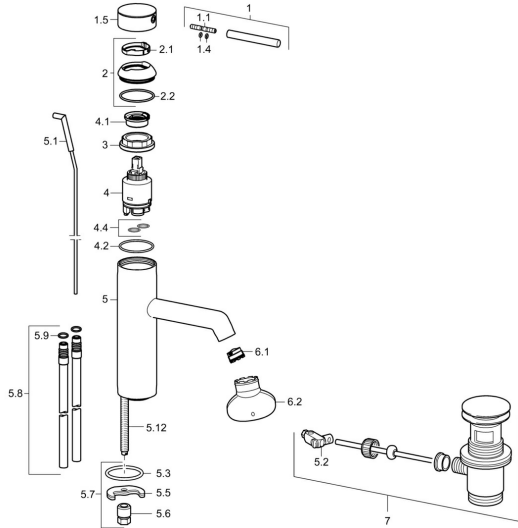

## Ersatzteile

### SP51712173

	Name	Art.-Nr.
1	Hebel, 70 mm	59913331
1.1	Schraube, M5x35	59913299
1.4	O-Ring, d 3x1.5	59913100
1.5	Abdeckkappe Chrom	59913332
1.5	Abdeckkappe Schwarz <b>Ausgelaufen</b>	59913333
1.5	Abdeckkappe Weiss <b>Ausgelaufen</b>	59913334
2	Abdeckkappe Chrom	59913364
2.1	Gleitring	59913363
2.2	O-Ring, d 38x2	59913212
3	Schraube, M42x1, SW34	59913365
4	Kartusche, 3.5 Eco	59912324
4	Kartusche, 3.5 Classic	59913075
4.1	Temperatur-Anschlagring	59912325
4.2	O-Ring, d 28.24x2.62 <b>Ausgelaufen</b>	59912590
4.4	O-Ring, d 10.10x1.60 <b>Ausgelaufen</b>	59905072
5.1	Kugelstange Chrom	59913362
5.2	Gelenkstück	59904624
5.3	O-Ring, d 36.09x d 3.53	59913396
5.3	Bodendichtung	59914591
5.5	Befestigungsplatte	59904765
5.6	Schraube, M8x1, SW13	59904766
5.7	Befestigungssatz	59910749
5.8	Anschlußschlauch, L=500, G3/8-M10x1	59911767
5.8	Anschlußrohr, M10x1, L=480	59913368
5.9	O-Ring, d 7.65x1.78	59902337
5.12	Befestigungsschraube, M8x1, L=140	59912474
6.1	Luftsprudler, M18.5x1, TJ	59913366
6.2	Schlüssel für Luftsprudler, M18.5	59913367
7	Ablaufgarnitur Chrom	59911441
N.I.	Schlüssel, SW30/34	59912108