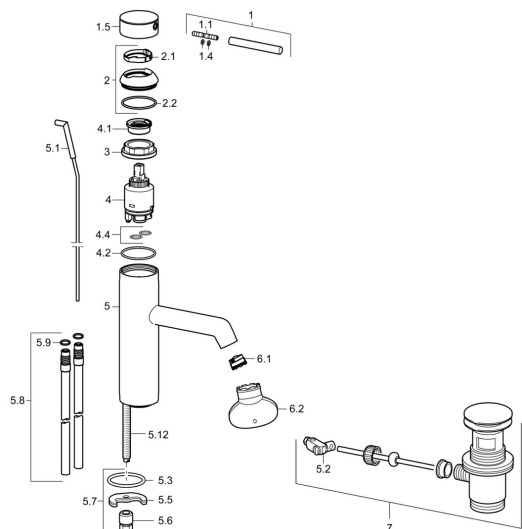

## Náhradní díly

### SP51712173

	Název	Kód
1	Páka, 70 mm	59913331
1.1	Šroub, M5x35	59913299
1.4	O-kroužek, d 3x1.5	59913100
1.5	Víko Chrom	59913332
1.5	Víko Černá <b>Ukončeno</b>	59913333
1.5	Víko Bílá <b>Ukončeno</b>	59913334
2	Krytka Chrom	59913364
2.1	Kroužek	59913363
2.2	O-kroužek, d 38x2	59913212
3	Šroub, M42x1, SW34	59913365
4	Kartuše, 3.5 Eco	59912324
4	Kartuše, 3.5 Classic	59913075
4.1	Temperature adjustment limiter	59912325
4.2	O-kroužek, d 28.24x2.62 <b>Ukončeno</b>	59912590
4.4	O-kroužek, d 10.10x1.60 <b>Ukončeno</b>	59905072
5.1	Táhl s kulovým čepem Chrom	59913362
5.2	Spojovací díl táhel	59904624
5.3	O-kroužek, d 36.09x d 3.53	59913396
5.3	Těsnění	59914591
5.5	Upevňovací deska	59904765
5.6	Šroub, M8x1, SW13	59904766
5.7	Upevňovací set	59910749
5.8	Flexibilní hadička, L=500, G3/8-M10x1	59911767
5.8	Šroubení, M10x1, L=480	59913368
5.9	O-kroužek, d 7.65x1.78	59902337
5.12	Upevňovací šroub, M8x1, L=140	59912474
6.1	Aerator, M18.5x1, TJ	59913366
6.2	Klíč k aerátoru, M18.5	59913367
7	Vypouštěcí ventil Chrom	59911441
N.I.	Klíč, SW30/34	59912108