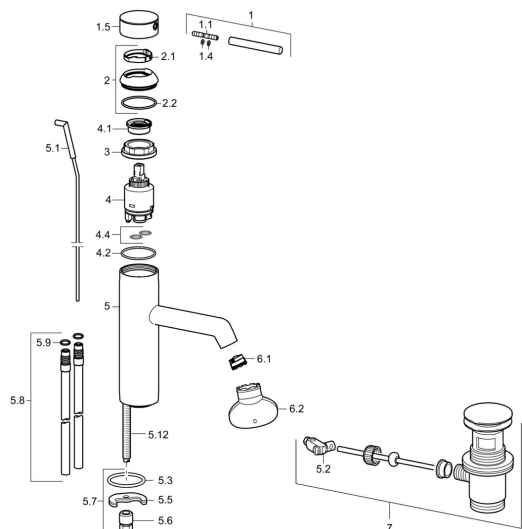

EAN: 4015474181014

static.hansa.com/51712277

Náhradné diely

SP51712173

	Názov	Kód
1	Ovládacia rukoväť, 70 mm	59913331
1.1	Skrutka, M5x35	59913299
1.4	O-krúžok, d 3x1.5	59913100
1.5	Klobúk,krytka Chróm	59913332
1.5	Klobúk,krytka Čierna Ukončené	59913333
1.5	Klobúk,krytka Biela Ukončené	59913334
2	Krytka Chróm	59913364
2.1	Trecí krúžok	59913363
2.2	O-krúžok, d 38x2	59913212
3	Skrutka, M42x1, SW34	59913365
4	Kartuš, 3.5 Eco	59912324
4	Kartuš, 3.5 Classic	59913075
4.1	Temperature adjustment limiter	59912325
4.2	O-krúžok, d 28.24x2.62 Ukončené	59912590
4.4	O-krúžok, d 10.10x1.60 Ukončené	59905072
5.1	Tiahlo s guľovým čapom Chróm	59913362
5.2	Spojovací diel tiahla	59904624
5.3	O-krúžok, d 36.09x d 3.53	59913396
5.3	Gumové tesnenie	59914591
5.5		59904765
5.6	Skrutka, M8x1, SW13	59904766
5.7	Upevňovací set	59910749
5.8	Flexibilná hadička, L=500, G3/8-M10x1	59911767
5.8	Spojovacie potrubie, M10x1, L=480	59913368
5.9	O-krúžok, d 7.65x1.78	59902337
5.12	Upevňovacia skrutka, M8x1, L=140	59912474
6.1	Aerator, M18.5x1, TJ	59913366
6.2	Kľúč k aerátoru, M18.5	59913367
7	Vypúšťací ventil umývadla Chróm	59911441
N.I.	Kľúč, SW30/34	59912108