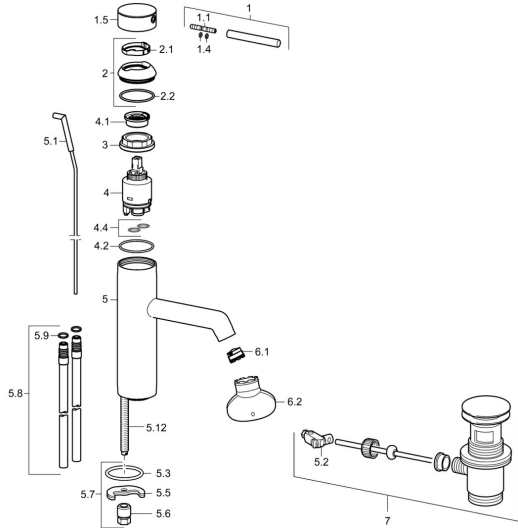

EAN: 4015474181014
static.hansa.com/51712277

Reserveonderdelen

SP51712173

	Naam	Code
1	Hendel, 70 mm	59913331
1.1	Schroef, M5x35	59913299
1.4	O-ring, d 3x1.5	59913100
1.5	Kap Chroom	59913332
1.5	Kap Zwart Stopgezet	59913333
1.5	Kap Wit Stopgezet	59913334
2	Kap Chroom	59913364
2.1	Glijring wit	59913363
2.2	O-ring, d 38x2	59913212
3	Schroef, M42x1, SW34	59913365
4	Binnenwerk, 3,5 Eco	59912324
4	Binnenwerk, 3,5 Classic	59913075
4.1	Temperature adjustment limiter	59912325
4.2	O-ring, d 28.24x2.62 Stopgezet	59912590
4.4	O-ring, d 10.10x1.60 Stopgezet	59905072
5.1	Kogelstang Chroom	59913362
5.2	Gewrichtstuk	59904624
5.3	O-ring, d 36.09x d 3.53	59913396
5.3	Wasser	59914591
5.5	Fixing plate	59904765
5.6	Schroef, M8x1, SW13	59904766
5.7	Bevestigingsset	59910749
5.8	Flexibele aansluitingen, L=500, G3/8-M10x1	59911767
5.8	Koppelingsbuisdeel, M10x1, L=480	59913368
5.9	O-ring, d 7.65x1.78	59902337
5.12	Bevestigingsschroeven, M8x1, L=140	59912474
6.1	Mousseur, M18.5x1, TJ	59913366
6.2	Schuimstralersleutel, M18.5	59913367
7	Wastegarnituur Chroom	59911441
N.I.	Sleutel, SW30/34	59912108