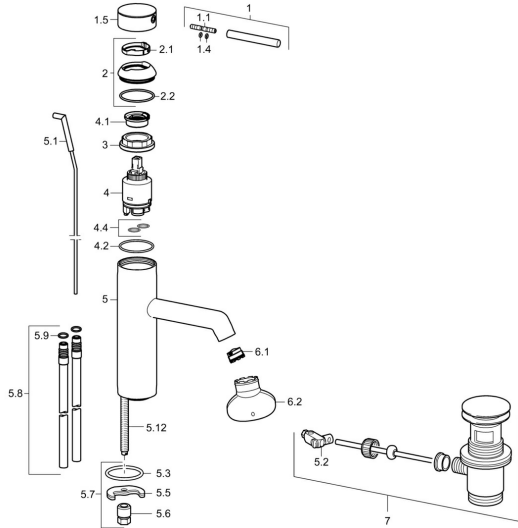

EAN: 4015474181014
static.hansa.com/51712277

Ersatzteile

SP51712173

	Name	Art.-Nr.
1	Hebel, 70 mm	59913331
1.1	Schraube, M5x35	59913299
1.4	O-Ring, d 3x1.5	59913100
1.5	Abdeckkappe Chrom	59913332
1.5	Abdeckkappe Schwarz Ausgelaufen	59913333
1.5	Abdeckkappe Weiss Ausgelaufen	59913334
2	Abdeckkappe Chrom	59913364
2.1	Gleitring	59913363
2.2	O-Ring, d 38x2	59913212
3	Schraube, M42x1, SW34	59913365
4	Kartusche, 3.5 Eco	59912324
4	Kartusche, 3.5 Classic	59913075
4.1	Temperatur-Anschlagring	59912325
4.2	O-Ring, d 28.24x2.62 Ausgelaufen	59912590
4.4	O-Ring, d 10.10x1.60 Ausgelaufen	59905072
5.1	Kugelstange Chrom	59913362
5.2	Gelenkstück	59904624
5.3	O-Ring, d 36.09x d 3.53	59913396
5.3	Bodendichtung	59914591
5.5	Befestigungsplatte	59904765
5.6	Schraube, M8x1, SW13	59904766
5.7	Befestigungssatz	59910749
5.8	Anschlußschlauch, L=500, G3/8-M10x1	59911767
5.8	Anschlussrohr, M10x1, L=480	59913368
5.9	O-Ring, d 7.65x1.78	59902337
5.12	Befestigungsschraube, M8x1, L=140	59912474
6.1	Luftsprudler, M18.5x1, TJ	59913366
6.2	Schlüssel für Luftsprudler, M18.5	59913367
7	Ablaufgarnitur Chrom	59911441
N.I.	Schlüssel, SW30/34	59912108