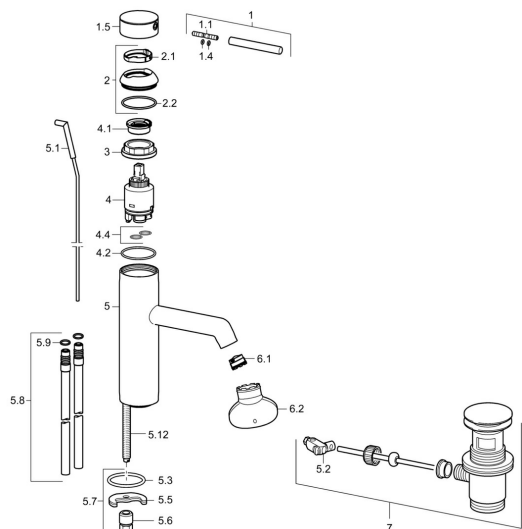

EAN: 4015474181014
static.hansa.com/51712277

Náhradní díly

SP51712173

	Název	Kód
1	Páka, 70 mm	59913331
1.1	Šroub, M5x35	59913299
1.4	O-kroužek, d 3x1.5	59913100
1.5	Víko Chrom	59913332
1.5	Víko Černá Ukončeno	59913333
1.5	Víko Bílá Ukončeno	59913334
2	Krytka Chrom	59913364
2.1	Kroužek	59913363
2.2	O-kroužek, d 38x2	59913212
3	Šroub, M42x1, SW34	59913365
4	Kartuše, 3.5 Eco	59912324
4	Kartuše, 3.5 Classic	59913075
4.1	Temperature adjustment limiter	59912325
4.2	O-kroužek, d 28.24x2.62 Ukončeno	59912590
4.4	O-kroužek, d 10.10x1.60 Ukončeno	59905072
5.1	Táhl s kulovým čepem Chrom	59913362
5.2	Spojovací díl táhel	59904624
5.3	O-kroužek, d 36.09x d 3.53	59913396
5.3	Těsnění	59914591
5.5	Upevňovací deska	59904765
5.6	Šroub, M8x1, SW13	59904766
5.7	Upevňovací set	59910749
5.8	Flexibilní hadička, L=500, G3/8-M10x1	59911767
5.8	Šroubení, M10x1, L=480	59913368
5.9	O-kroužek, d 7.65x1.78	59902337
5.12	Upevňovací šroub, M8x1, L=140	59912474
6.1	Aerator, M18.5x1, TJ	59913366
6.2	Klíč k aerátoru, M18.5	59913367
7	Vypouštěcí ventil Chrom	59911441
N.I.	Klíč, SW30/34	59912108