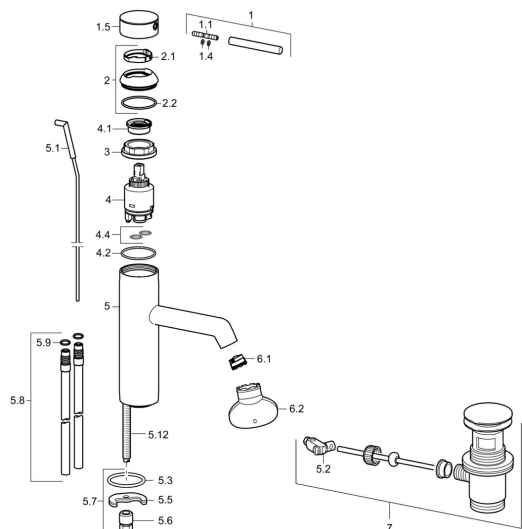

EAN: 4015474172531

static.hansa.com/51712273

Náhradné diely

SP51712173

	Názov	Kód
1	Ovládacia rukoväť, 70 mm	59913331
1.1	Skrutka, M5x35	59913299
1.4	O-krúžok, d 3x1.5	59913100
1.5	Klobúk,krytka Chróm	59913332
1.5	Klobúk,krytka Čierna Ukončené	59913333
1.5	Klobúk,krytka Biela Ukončené	59913334
2	Krytka Chróm	59913364
2.1	Trecí krúžok	59913363
2.2	O-krúžok, d 38x2	59913212
3	Skrutka, M42x1, SW34	59913365
4	Kartuš, 3.5 Eco	59912324
4	Kartuš, 3.5 Classic	59913075
4.1	Temperature adjustment limiter	59912325
4.2	O-krúžok, d 28.24x2.62 Ukončené	59912590
4.4	O-krúžok, d 10.10x1.60 Ukončené	59905072
5.1	Tiaho s guľovým čapom Chróm	59913362
5.2	Spojovací diel tiaha	59904624
5.3	O-krúžok, d 36.09x d 3.53	59913396
5.3	Gumové tesnenie	59914591
5.5		59904765
5.6	Skrutka, M8x1, SW13	59904766
5.7	Upevňovací set	59910749
5.8	Flexibilná hadička, L=500, G3/8-M10x1	59911767
5.8	Spojovacie potrubie, M10x1, L=480	59913368
5.9	O-krúžok, d 7.65x1.78	59902337
5.12	Upevňovacia skrutka, M8x1, L=140	59912474
6.1	Aerator, M18.5x1, TJ	59913366
6.2	Kľúč k aerátoru, M18.5	59913367
7	Vypúšťací ventil umývadla Chróm	59911441
N.I.	Kľúč, SW30/34	59912108