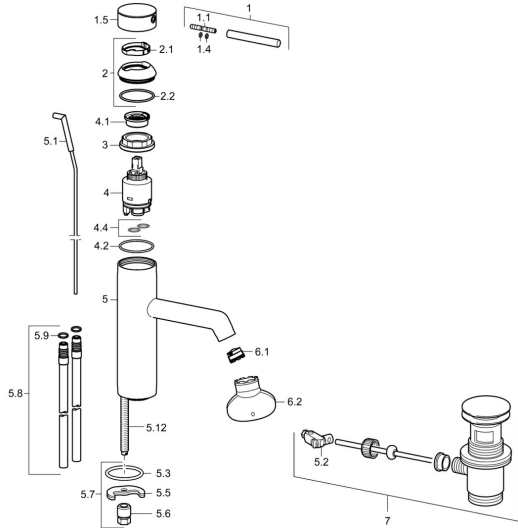

EAN: 4015474172531
static.hansa.com/51712273

Parti di ricambio

SP51712173

	Nome	Codice
1	Leva, 70 mm	59913331
1.1	Screw, M5x35	59913299
1.4	O-ring, d 3x1.5	59913100
1.5	Cappuccio Cromo	59913332
1.5	Cappuccio Nero Fuori produzione	59913333
1.5	Cappuccio Bianco Fuori produzione	59913334
2	Cappuccio Cromo	59913364
2.1	Anello glassato	59913363
2.2	O-ring, d 38x2	59913212
3	Screw, M42x1, SW34	59913365
4	Cartuccia, 3,5 Eco	59912324
4	Cartuccia, 3,5 Classic	59913075
4.1	Temperature adjustment limiter	59912325
4.2	O-ring, d 28.24x2.62 Fuori produzione	59912590
4.4	O-ring, d 10.10x1.60 Fuori produzione	59905072
5.1	Leva per scarico a saltarello Cromo	59913362
5.2	Snodo	59904624
5.3	O-ring, d 36.09x d 3.53	59913396
5.3	Rondella	59914591
5.5	Fixing plate	59904765
5.6	Screw, M8x1, SW13	59904766
5.7	Set di fissaggio	59910749
5.8	Cannette flessibili, L=500, G3/8-M10x1	59911767
5.8	Tubo di accoppiamento, M10x1, L=480	59913368
5.9	O-ring, d 7.65x1.78	59902337
5.12	Viti di fissaggio, M8x1, L=140	59912474
6.1	Aeratore, M18.5x1, TJ	59913366
6.2	Chiave per aeratore, M18.5	59913367
7	Scarico a saltarello Cromo	59911441
N.I.	Chiave, SW30/34	59912108