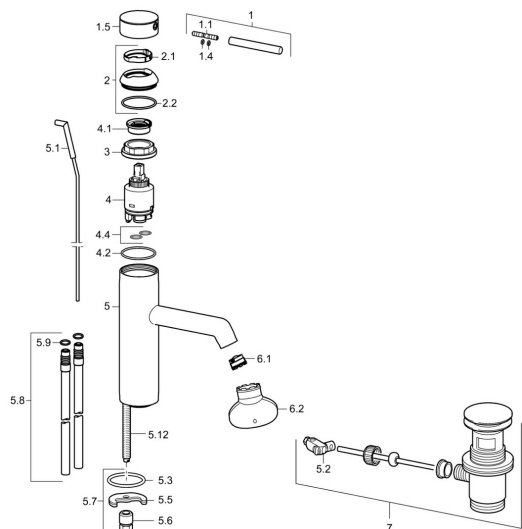

EAN: 4015474172531

static.hansa.com/51712273

Pièces de rechange

SP51712173

	Nom	Code
1	Levier, 70 mm	59913331
1.1	Vis, M5x35	59913299
1.4	Joint, d 3x1.5	59913100
1.5	Capuchon Chrome	59913332
1.5	Capuchon Noir Arrêté	59913333
1.5	Capuchon Blanc Arrêté	59913334
2	Chape Chrome	59913364
2.1	Bague glissante	59913363
2.2	Joint, d 38x2	59913212
3	Vis, M42x1, SW34	59913365
4	Cartouche, 3.5 Eco	59912324
4	Cartouche, 3.5 Classic	59913075
4.1	Temperature adjustment limiter	59912325
4.2	Joint, d 28.24x2.62 Arrêté	59912590
4.4	Joint, d 10.10x1.60 Arrêté	59905072
5.1	Tringle pour vidage Chrome	59913362
5.2	Joint	59904624
5.3	Joint, d 36.09x d 3.53	59913396
5.3	Bague	59914591
5.5	Fixing plate	59904765
5.6	Vis, M8x1, SW13	59904766
5.7	Ensemble de fixation	59910749
5.8	Flexible d'alimentation, L=500, G3/8-M10x1	59911767
5.8	Tuyau de raccordement, M10x1, L=480	59913368
5.9	Joint, d 7.65x1.78	59902337
5.12	Vis, M8x1, L=140	59912474
6.1	Aérateur, M18.5x1, TJ	59913366
6.2	Clé pour aérateur, M18.5	59913367
7	Vidage Chrome	59911441
N.I.	Clef, SW30/34	59912108