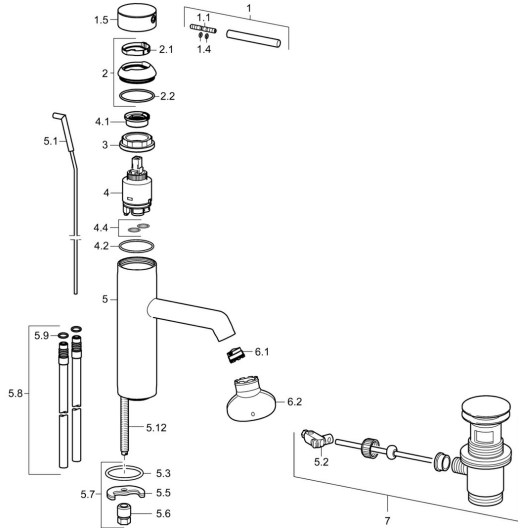

## Reserveonderdelen

### SP51712173

	Naam	Code
1	Hendel, 70 mm	59913331
1.1	Schroef, M5x35	59913299
1.4	O-ring, d 3x1.5	59913100
1.5	Kap Chroom	59913332
1.5	Kap Zwart <b>Stopgezet</b>	59913333
1.5	Kap Wit <b>Stopgezet</b>	59913334
2	Kap Chroom	59913364
2.1	Glijring wit	59913363
2.2	O-ring, d 38x2	59913212
3	Schroef, M4x21, SW34	59913365
4	Binnenwerk, 3,5 Eco	59912324
4	Binnenwerk, 3,5 Classic	59913075
4.1	Temperature adjustment limiter	59912325
4.2	O-ring, d 28.24x2.62 <b>Stopgezet</b>	59912590
4.4	O-ring, d 10.10x1.60 <b>Stopgezet</b>	59905072
5.1	Kogelstang Chroom	59913362
5.2	Gewrichtstuk	59904624
5.3	O-ring, d 36.09x d 3.53	59913396
5.3	Wasser	59914591
5.5	Fixing plate	59904765
5.6	Schroef, M8x1, SW13	59904766
5.7	Bevestigingsset	59910749
5.8	Flexibele aansluitingen, L=500, G3/8-M10x1	59911767
5.8	Koppelingsbuisdeel, M10x1, L=480	59913368
5.9	O-ring, d 7.65x1.78	59902337
5.12	Bevestigingsschroeven, M8x1, L=140	59912474
6.1	Mousseur, M18.5x1, TJ	59913366
6.2	Schuimstralersleutel, M18.5	59913367
7	Wastegarnituur Chroom	59911441
N.I.	Sleutel, SW30/34	59912108