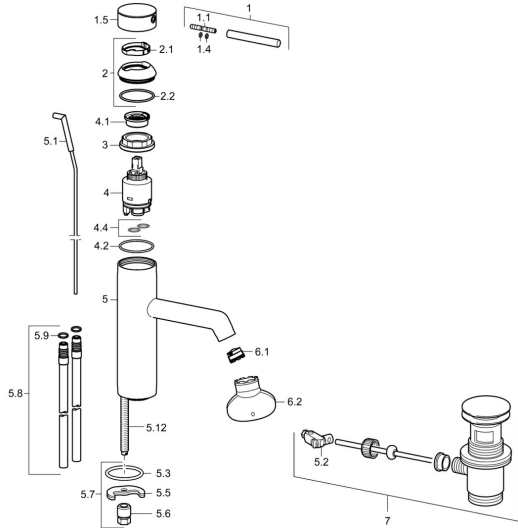

## Pièces de rechange

### SP51712173

	Nom	Code
1	Levier, 70 mm	59913331
1.1	Vis, M5x35	59913299
1.4	Joint, d 3x1.5	59913100
1.5	Capuchon Chrome	59913332
1.5	Capuchon Noir <b>Arrêté</b>	59913333
1.5	Capuchon Blanc <b>Arrêté</b>	59913334
2	Chape Chrome	59913364
2.1	Bague glissante	59913363
2.2	Joint, d 38x2	59913212
3	Vis, M42x1, SW34	59913365
4	Cartouche, 3.5 Eco	59912324
4	Cartouche, 3.5 Classic	59913075
4.1	Temperature adjustment limiter	59912325
4.2	Joint, d 28.24x2.62 <b>Arrêté</b>	59912590
4.4	Joint, d 10.10x1.60 <b>Arrêté</b>	59905072
5.1	Tringle pour vidage Chrome	59913362
5.2	Joint	59904624
5.3	Joint, d 36.09x d 3.53	59913396
5.3	Bague	59914591
5.5	Fixing plate	59904765
5.6	Vis, M8x1, SW13	59904766
5.7	Ensemble de fixation	59910749
5.8	Flexible d'alimentation, L=500, G3/8-M10x1	59911767
5.8	Tuyau de raccordement, M10x1, L=480	59913368
5.9	Joint, d 7.65x1.78	59902337
5.12	Vis, M8x1, L=140	59912474
6.1	Aérateur, M18.5x1, TJ	59913366
6.2	Clé pour aérateur, M18.5	59913367
7	Vidage Chrome	59911441
N.I.	Clef, SW30/34	59912108