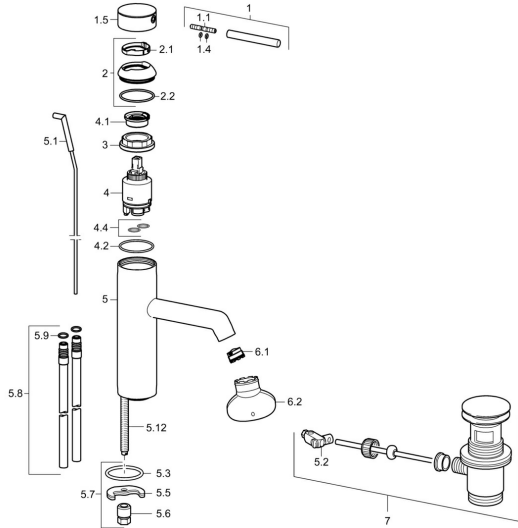

## Ersatzteile

### SP51712173

|      | Name                                    | Art.-Nr. |
|------|---|----------|
| 1    | Hebel, 70 mm                            | 59913331 |
| 1.1  | Schraube, M5x35                         | 59913299 |
| 1.4  | O-Ring, d 3x1.5                         | 59913100 |
| 1.5  | Abdeckkappe Chrom                       | 59913332 |
| 1.5  | Abdeckkappe Schwarz <b>Ausgelaufen</b>  | 59913333 |
| 1.5  | Abdeckkappe Weiss <b>Ausgelaufen</b>    | 59913334 |
| 2    | Abdeckkappe Chrom                       | 59913364 |
| 2.1  | Gleitring                               | 59913363 |
| 2.2  | O-Ring, d 38x2                          | 59913212 |
| 3    | Schraube, M42x1, SW34                   | 59913365 |
| 4    | Kartusche, 3.5 Eco                      | 59912324 |
| 4    | Kartusche, 3.5 Classic                  | 59913075 |
| 4.1  | Temperatur-Anschlagring                 | 59912325 |
| 4.2  | O-Ring, d 28.24x2.62 <b>Ausgelaufen</b> | 59912590 |
| 4.4  | O-Ring, d 10.10x1.60 <b>Ausgelaufen</b> | 59905072 |
| 5.1  | Kugelstange Chrom                       | 59913362 |
| 5.2  | Gelenkstück                             | 59904624 |
| 5.3  | O-Ring, d 36.09x d 3.53                 | 59913396 |
| 5.3  | Bodendichtung                           | 59914591 |
| 5.5  | Befestigungsplatte                      | 59904765 |
| 5.6  | Schraube, M8x1, SW13                    | 59904766 |
| 5.7  | Befestigungssatz                        | 59910749 |
| 5.8  | Anschlußschlauch, L=500, G3/8-M10x1     | 59911767 |
| 5.8  | Anschlussrohr, M10x1, L=480             | 59913368 |
| 5.9  | O-Ring, d 7.65x1.78                     | 59902337 |
| 5.12 | Befestigungsschraube, M8x1, L=140       | 59912474 |
| 6.1  | Luftsprudler, M18.5x1, TJ               | 59913366 |
| 6.2  | Schlüssel für Luftsprudler, M18.5       | 59913367 |
| 7    | Ablaufgarnitur Chrom                    | 59911441 |
| N.I. | Schlüssel, SW30/34                      | 59912108 |