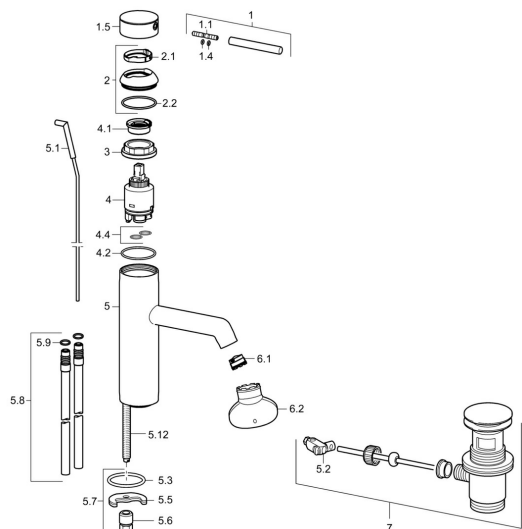

## Náhradní díly

### SP51712173

	Název	Kód
1	Páka, 70 mm	59913331
1.1	Šroub, M5x35	59913299
1.4	O-kroužek, d 3x1.5	59913100
1.5	Víko Chrom	59913332
1.5	Víko Černá <b>Ukončeno</b>	59913333
1.5	Víko Bílá <b>Ukončeno</b>	59913334
2	Krytka Chrom	59913364
2.1	Kroužek	59913363
2.2	O-kroužek, d 38x2	59913212
3	Šroub, M42x1, SW34	59913365
4	Kartuše, 3.5 Eco	59912324
4	Kartuše, 3.5 Classic	59913075
4.1	Temperature adjustment limiter	59912325
4.2	O-kroužek, d 28.24x2.62 <b>Ukončeno</b>	59912590
4.4	O-kroužek, d 10.10x1.60 <b>Ukončeno</b>	59905072
5.1	Táhlo s kulovým čepem Chrom	59913362
5.2	Spojovací díl táhel	59904624
5.3	O-kroužek, d 36.09x d 3.53	59913396
5.3	Těsnění	59914591
5.5	Upevňovací deska	59904765
5.6	Šroub, M8x1, SW13	59904766
5.7	Upevňovací set	59910749
5.8	Flexibilní hadička, L=500, G3/8-M10x1	59911767
5.8	Šroubení, M10x1, L=480	59913368
5.9	O-kroužek, d 7.65x1.78	59902337
5.12	Upevňovací šroub, M8x1, L=140	59912474
6.1	Aerator, M18.5x1, TJ	59913366
6.2	Klíč k aerátoru, M18.5	59913367
7	Vypouštěcí ventil Chrom	59911441
N.I.	Klíč, SW30/34	59912108