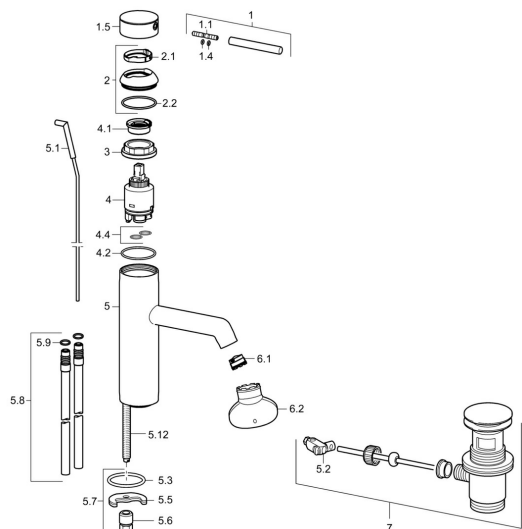

EAN: 4015474180956
static.hansa.com/51712177

Náhradné diely

SP51712173

	Názov	Kód
1	Ovládacia rukoväť, 70 mm	59913331
1.1	Skrutka, M5x35	59913299
1.4	O-krúžok, d 3x1.5	59913100
1.5	Klobúk,krytka Chróm	59913332
1.5	Klobúk,krytka Čierna Ukončené	59913333
1.5	Klobúk,krytka Biela Ukončené	59913334
2	Krytka Chróm	59913364
2.1	Trecí krúžok	59913363
2.2	O-krúžok, d 38x2	59913212
3	Skrutka, M42x1, SW34	59913365
4	Kartuš, 3.5 Eco	59912324
4	Kartuš, 3.5 Classic	59913075
4.1	Temperature adjustment limiter	59912325
4.2	O-krúžok, d 28.24x2.62 Ukončené	59912590
4.4	O-krúžok, d 10.10x1.60 Ukončené	59905072
5.1	Tiahlo s guľovým čapom Chróm	59913362
5.2	Spojovací diel tiahla	59904624
5.3	O-krúžok, d 36.09x d 3.53	59913396
5.3	Gumové tesnenie	59914591
5.5		59904765
5.6	Skrutka, M8x1, SW13	59904766
5.7	Upevňovací set	59910749
5.8	Flexibilná hadička, L=500, G3/8-M10x1	59911767
5.8	Spojovacie potrubie, M10x1, L=480	59913368
5.9	O-krúžok, d 7.65x1.78	59902337
5.12	Upevňovacia skrutka, M8x1, L=140	59912474
6.1	Aerator, M18.5x1, TJ	59913366
6.2	Kľúč k aerátoru, M18.5	59913367
7	Vypúšťací ventil umývadla Chróm	59911441
N.I.	Kľúč, SW30/34	59912108