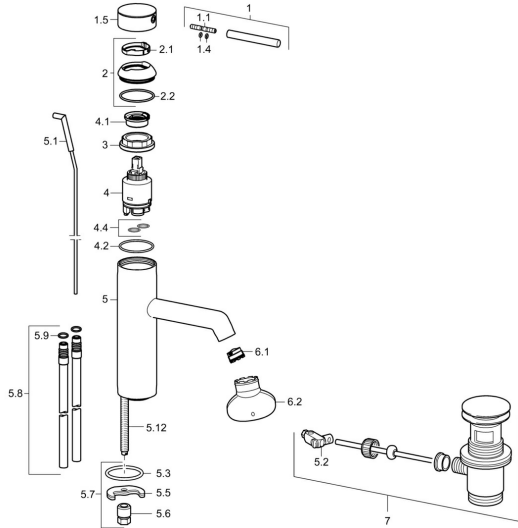

EAN: 4015474180956
static.hansa.com/51712177

Reserveonderdelen

SP51712173

	Naam	Code
1	Hendel, 70 mm	59913331
1.1	Schroef, M5x35	59913299
1.4	O-ring, d 3x1.5	59913100
1.5	Kap Chroom	59913332
1.5	Kap Zwart Stopgezet	59913333
1.5	Kap Wit Stopgezet	59913334
2	Kap Chroom	59913364
2.1	Glijring wit	59913363
2.2	O-ring, d 38x2	59913212
3	Schroef, M4x21, SW34	59913365
4	Binnenwerk, 3,5 Eco	59912324
4	Binnenwerk, 3,5 Classic	59913075
4.1	Temperature adjustment limiter	59912325
4.2	O-ring, d 28.24x2.62 Stopgezet	59912590
4.4	O-ring, d 10.10x1.60 Stopgezet	59905072
5.1	Kogelstang Chroom	59913362
5.2	Gewrichtstuk	59904624
5.3	O-ring, d 36.09x d 3.53	59913396
5.3	Wasser	59914591
5.5	Fixing plate	59904765
5.6	Schroef, M8x1, SW13	59904766
5.7	Bevestigingsset	59910749
5.8	Flexibele aansluitingen, L=500, G3/8-M10x1	59911767
5.8	Koppelingsbuisdeel, M10x1, L=480	59913368
5.9	O-ring, d 7.65x1.78	59902337
5.12	Bevestigingsschroeven, M8x1, L=140	59912474
6.1	Mousseur, M18.5x1, TJ	59913366
6.2	Schuimstralersleutel, M18.5	59913367
7	Wastegarnituur Chroom	59911441
N.I.	Sleutel, SW30/34	59912108