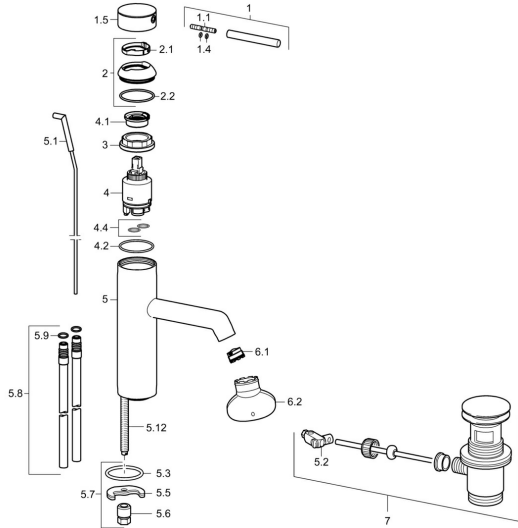

EAN: 4015474180956
static.hansa.com/51712177

Ersatzteile

SP51712173

	Name	Art.-Nr.
1	Hebel, 70 mm	59913331
1.1	Schraube, M5x35	59913299
1.4	O-Ring, d 3x1.5	59913100
1.5	Abdeckkappe Chrom	59913332
1.5	Abdeckkappe Schwarz Ausgelaufen	59913333
1.5	Abdeckkappe Weiss Ausgelaufen	59913334
2	Abdeckkappe Chrom	59913364
2.1	Gleitring	59913363
2.2	O-Ring, d 38x2	59913212
3	Schraube, M42x1, SW34	59913365
4	Kartusche, 3.5 Eco	59912324
4	Kartusche, 3.5 Classic	59913075
4.1	Temperatur-Anschlagring	59912325
4.2	O-Ring, d 28.24x2.62 Ausgelaufen	59912590
4.4	O-Ring, d 10.10x1.60 Ausgelaufen	59905072
5.1	Kugelstange Chrom	59913362
5.2	Gelenkstück	59904624
5.3	O-Ring, d 36.09x d 3.53	59913396
5.3	Bodendichtung	59914591
5.5	Befestigungsplatte	59904765
5.6	Schraube, M8x1, SW13	59904766
5.7	Befestigungssatz	59910749
5.8	Anschlußschlauch, L=500, G3/8-M10x1	59911767
5.8	Anschlußrohr, M10x1, L=480	59913368
5.9	O-Ring, d 7.65x1.78	59902337
5.12	Befestigungsschraube, M8x1, L=140	59912474
6.1	Luftsprudler, M18.5x1, TJ	59913366
6.2	Schlüssel für Luftsprudler, M18.5	59913367
7	Ablaufgarnitur Chrom	59911441
N.I.	Schlüssel, SW30/34	59912108