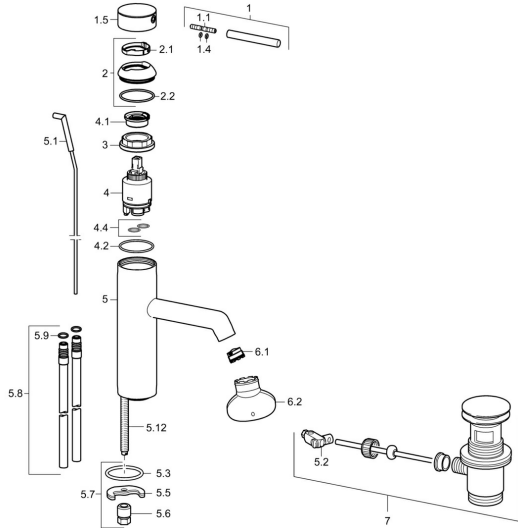

EAN: 4015474172470

static.hansa.com/5171217300005

Reserveonderdelen

SP51712173

	Naam	Code
1	Hendel, 70 mm	59913331
1.1	Schroef, M5x35	59913299
1.4	O-ring, d 3x1.5	59913100
1.5	Kap Chroom	59913332
1.5	Kap Zwart Stopgezet	59913333
1.5	Kap Wit Stopgezet	59913334
2	Kap Chroom	59913364
2.1	Glijring wit	59913363
2.2	O-ring, d 38x2	59913212
3	Schroef, M4x21, SW34	59913365
4	Binnenwerk, 3,5 Eco	59912324
4	Binnenwerk, 3,5 Classic	59913075
4.1	Temperature adjustment limiter	59912325
4.2	O-ring, d 28.24x2.62 Stopgezet	59912590
4.4	O-ring, d 10.10x1.60 Stopgezet	59905072
5.1	Kogelstang Chroom	59913362
5.2	Gewrichtstuk	59904624
5.3	O-ring, d 36.09x d 3.53	59913396
5.3	Wasser	59914591
5.5	Fixing plate	59904765
5.6	Schroef, M8x1, SW13	59904766
5.7	Bevestigingsset	59910749
5.8	Flexibele aansluitingen, L=500, G3/8-M10x1	59911767
5.8	Koppelingsbuisdeel, M10x1, L=480	59913368
5.9	O-ring, d 7.65x1.78	59902337
5.12	Bevestigingsschroeven, M8x1, L=140	59912474
6.1	Mousseur, M18.5x1, TJ	59913366
6.2	Schuimstralersleutel, M18.5	59913367
7	Wastegarnituur Chroom	59911441
N.I.	Sleutel, SW30/34	59912108