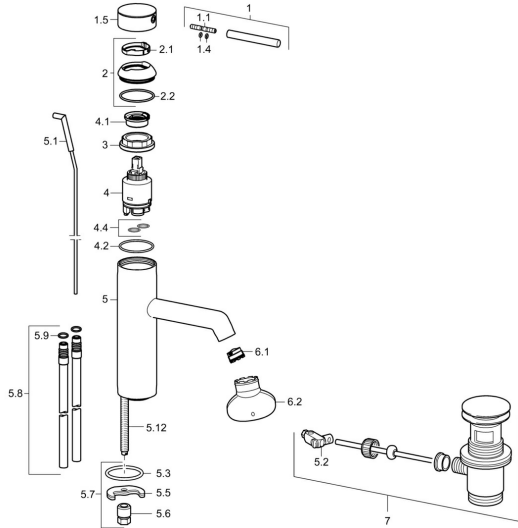

EAN: 4015474172470
static.hansa.com/5171217300005

Ersatzteile

SP51712173

	Name	Art.-Nr.
1	Hebel, 70 mm	59913331
1.1	Schraube, M5x35	59913299
1.4	O-Ring, d 3x1.5	59913100
1.5	Abdeckkappe Chrom	59913332
1.5	Abdeckkappe Schwarz Ausgelaufen	59913333
1.5	Abdeckkappe Weiss Ausgelaufen	59913334
2	Abdeckkappe Chrom	59913364
2.1	Gleitring	59913363
2.2	O-Ring, d 38x2	59913212
3	Schraube, M42x1, SW34	59913365
4	Kartusche, 3.5 Eco	59912324
4	Kartusche, 3.5 Classic	59913075
4.1	Temperatur-Anschlagring	59912325
4.2	O-Ring, d 28.24x2.62 Ausgelaufen	59912590
4.4	O-Ring, d 10.10x1.60 Ausgelaufen	59905072
5.1	Kugelstange Chrom	59913362
5.2	Gelenkstück	59904624
5.3	O-Ring, d 36.09x d 3.53	59913396
5.3	Bodendichtung	59914591
5.5	Befestigungsplatte	59904765
5.6	Schraube, M8x1, SW13	59904766
5.7	Befestigungssatz	59910749
5.8	Anschlußschlauch, L=500, G3/8-M10x1	59911767
5.8	Anschlußrohr, M10x1, L=480	59913368
5.9	O-Ring, d 7.65x1.78	59902337
5.12	Befestigungsschraube, M8x1, L=140	59912474
6.1	Luftsprudler, M18.5x1, TJ	59913366
6.2	Schlüssel für Luftsprudler, M18.5	59913367
7	Ablaufgarnitur Chrom	59911441
N.I.	Schlüssel, SW30/34	59912108